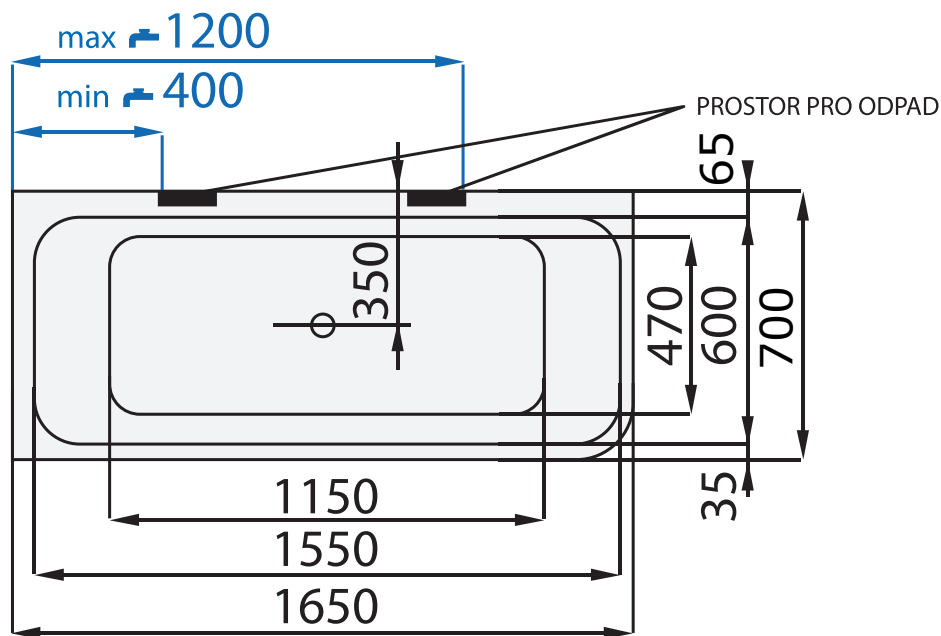

TIME MILO L,P 1650 x 700

VE VÝKRESU JE VYOBRAZENA LEVÁ VARIANTA