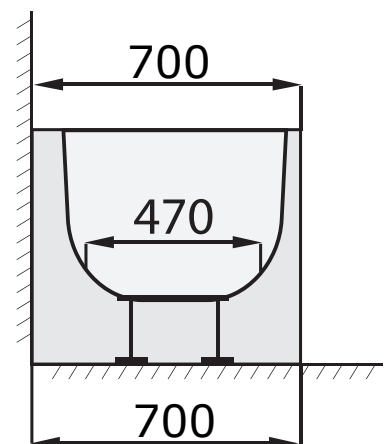

TIME MILO L,P 1650 x 700

VE VÝKRESU JE VYOBRAZENA LEVÁ VARIANTA