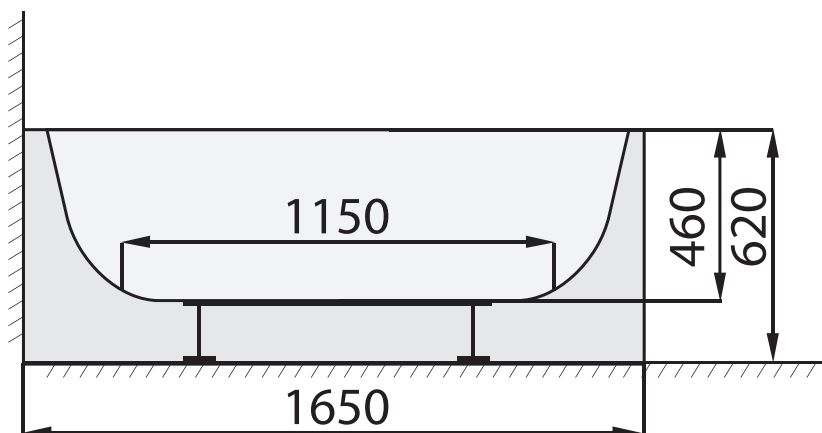

TIME MILO L,P 1650 x 700

VE VÝKRESU JE VYOBRAZENA LEVÁ VARIANTA