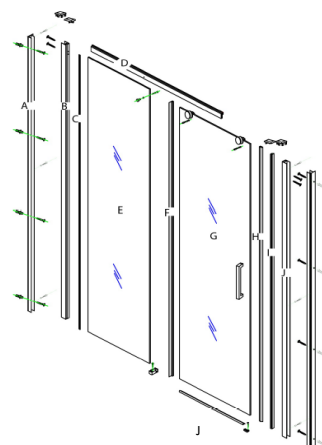

NÁHRADNÍ DÍLY TOP LINEA 120

TLD120TL

Nr.	Název dílu	Určeno pro výrobek	výška 190cm	výška 210cm
A	Ustavovací profil na zeď chrom, 1ks	TLD120TP, TLD120TL	NDTLA	NDTLA210
B	Svislý profil chrom, 1ks	TLD120TP	NDTLBP	NDTLBP210
C	Svislý profil chrom, 1ks	TLD120TL	NDTLBL	NDTLBL210
D	Těsnící lišta, 1ks	TLD120TP, TLD120TL	NDTLC	
E	Horní kolejnice, 1ks	TLD120TP	NDTLDPD	
F	Těsnící lišta F, 1ks	TLD120TP	NDTLDL	
G	Skló pevná stěna čelní transparent, 1ks	TLD120TP, TLD120TL	NDTLEP	NDTLEP210
H	Těsnící lišta F, 1ks	TLD120TP, TLD120TL	NDTLEL	NDTLEL210
I	Skló dveře transparent, 1ks *	TLD120TP	NDTLGP	NDTLGP210
J	(* dveře jsou univerzální)	TLD120TL	NDTLGL	NDTLGP210
K	Magnetická lišta lišta, 1 ks	TLD120TP, TLD120TL	NDTLH	
L	Magnetická lišta lišta, 1 ks	TLD120TP, TLD120TL	NDTLDI	
M	Spodní těsnící lišta+krytka, 1ks	TLD120TP, TLD120TL	NDTLDJ	
N	Krytka, 1ks	TLD120TP, TLD120TL	NDTLK	
O	Krytka, 2ks	TLD120TP, TLD120TL	NDTLL	
P	Krytka, 2ks	TLD120TP, TLD120TL	NDTLM	
Q	Krytka, 2ks	TLD120TP, TLD120TL	NDTLN	
R	Úchyt skla a lišty, 2ks	TLD120TP, TLD120TL	NDTLO	
S	Úchyt lišty, 2ks	TLD120TP, TLD120TL	NDTLP	
T	Úchyt lišty, 2ks	TLD120TP, TLD120TL	NDTLDQ	
U	Krytka úchytu kolejnice, 1ks	TLD120TP, TLD120TL	NDTLS	
V	Úchyt čelního skla, 1ks	TLD120TP, TLD120TL	NDTLT	
W	Pojistný doraz, 1ks	TLD120TP, TLD120TL	NDTLU	
X	Madlo, 1ks	TLD120TP, TLD120TL	NDTLV	
Y	Krytka, 1ks	TLD120TP, TLD120TL	NDTLW	
Z	Šroubky balíček	TLD120TP, TLD120TL	NDTLXZ21	
Z1	Kolečko, 1ks	TLD120TP, TLD120TL	NDTLKOL	
Z2	Dorazy, 2ks	TLD120TP, TLD120TL	NDTLZ2	

Náčrsek dílu	Fotka dílu	Počet ks	Univerzální kód pro výšku 190, 210cm
		1	NDTLC
		1	NDTLF
		1	NDTLH
		1	NDTLDI
		1	NDTLK

		2	NDTLL
		2	NDTLM
		2	NDTLN
		2	NDTLO
		2	NDTLDQ
		8	-
		14	NDTLW
		2	NDTLZ2
		2	NDTLU
		1	NDTLS
		6	NDTLXVZ21
		2	
		8	
		4	

Horní kolejnice, 1ks

Čelní pohled/Front view: