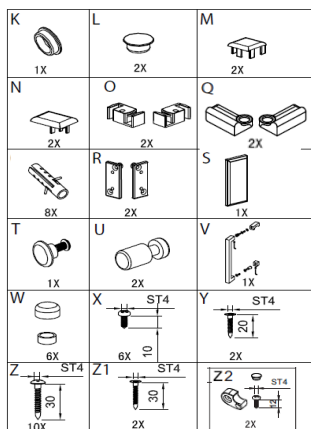

NÁHRADNÍ DÍLY TOP LINEA 120

TLD120TL

Nr.	Název dílu	Určeno pro výrobek	výška 190cm	výška 210cm
A	Ustavovací profil na zeď chrom, 1ks	TLD120TP, TLD120TL	NDTLA	NDTLA210
B	Svislý profil chrom, 1ks	TLD120TP	NDTLBP	NDTLBP210
C	Svislý profil chrom, 1ks	TLD120TL	NDTLBL	NDTLBL210
D	Těsnící lišta, 1ks	TLD120TP, TLD120TL	NDTLC	
E	Horní kolejnice, 1ks	TLD120TP	NDTLDPD	
F	Těsnící lišta F, 1ks	TLD120TP	NDTLDL	
G	Skló pevná stěna čelní transparent, 1ks	TLD120TP, TLD120TL	NDTLEP	NDTLEP210
H	Těsnící lišta F, 1ks	TLD120TP, TLD120TL	NDTLEL	NDTLEL210
I	Skló dveře transparent, 1ks *	TLD120TP	NDTLGP	NDTLGP210
J	(* dveře jsou univerzální)	TLD120TL	NDTLGL	NDTLGP210
K	Magnetická lišta lišta, 1 ks	TLD120TP, TLD120TL	NDTLH	
L	Magnetická lišta lišta, 1 ks	TLD120TP, TLD120TL	NDTLDI	
M	Spodní těsnící lišta+krytka, 1ks	TLD120TP, TLD120TL	NDTLDJ	
N	Krytka, 1ks	TLD120TP, TLD120TL	NDTLK	
O	Krytka, 2ks	TLD120TP, TLD120TL	NDTLL	
P	Krytka, 2ks	TLD120TP, TLD120TL	NDTLM	
Q	Krytka, 2ks	TLD120TP, TLD120TL	NDTLN	
R	Úchyt skla a lišty, 2ks	TLD120TP, TLD120TL	NDTLO	
S	Úchyt lišty, 2ks	TLD120TP, TLD120TL	NDTLP	
T	Úchyt lišty, 2ks	TLD120TP, TLD120TL	NDTLDQ	
U	Krytka úchytu kolejnice, 1ks	TLD120TP, TLD120TL	NDTLS	
V	Úchyt čelního skla, 1ks	TLD120TP, TLD120TL	NDTLT	
W	Pojistný doraz, 1ks	TLD120TP, TLD120TL	NDTLU	
X	Madlo, 1ks	TLD120TP, TLD120TL	NDTLV	
Y	Krytka, 1ks	TLD120TP, TLD120TL	NDTLW	
Z	Šroubky balíček	TLD120TP, TLD120TL	NDTLXZ21	
Z1	Kolečko, 1ks	TLD120TP, TLD120TL	NDTLKOL	
Z2	Dorazy, 2ks	TLD120TP, TLD120TL	NDTLZ2	

Náčrsek dílu	Fotka dílu	Počet ks	Univerzální kód pro výšku 190, 210cm
		1	NDTLC
		1	NDTLF
		1	NDTLH
		1	NDTLDI
		1	NDTLK

		2	NDTLL
		2	NDTLM
		2	NDTLN
		2	NDTLO
		2	NDTLDQ
		8	-
		14	NDTLW
		2	NDTLZ2
		2	NDTLU
		1	NDTLS
		6	NDTLXVZ21
		2	
		8	
		4	