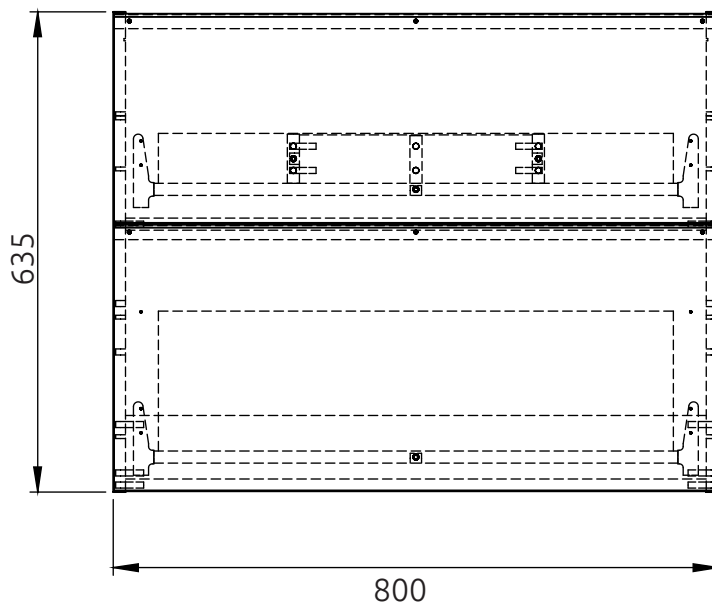

LOTOSAN

TECHNICKÝ LIST

SCARLET 80 cm

POSTRANNÁ SKRINKA POD DOSKU

LN6823 | LN7260 | LN6821 | LN7606 | LN7607

Umiestnenie:

Kód produktu	LN6823 LN7260 LN6821 LN7606 LN7607
Rozmery šxvxh	800 x 635 x 449 mm
Typ skrinky	závesná
Váha	Netto: 27,30 kg Brutto: 29,10 kg
Materiál	korpus a predná časť vyrobená z 16 mm MDF dosky
Povrch	lakovaný korpus a predná časť
Úchyty	kovové, farba chróm
Výrez na sifón	Nie
Organizér	Nie
Zásuvky / dvierka	2 zásuvky, plne výsuvné
Záruka	2 roky
Výhody	Soft Close - pozvoľné dovieranie zásuviek
Súčasť balenia	skrinka, úchyty - 2ks

Pre výpočet finálnych rozmerov kompletného produktu (+doska) treba zohľadniť aj rozmer týchto produktov. Všetky rozmery sú uvádzané v milimetroch. Viac informácií k montáži nájdete v montážnom liste. www.lotosan.sk

Pohľad spredu:

Pohľad z boku: