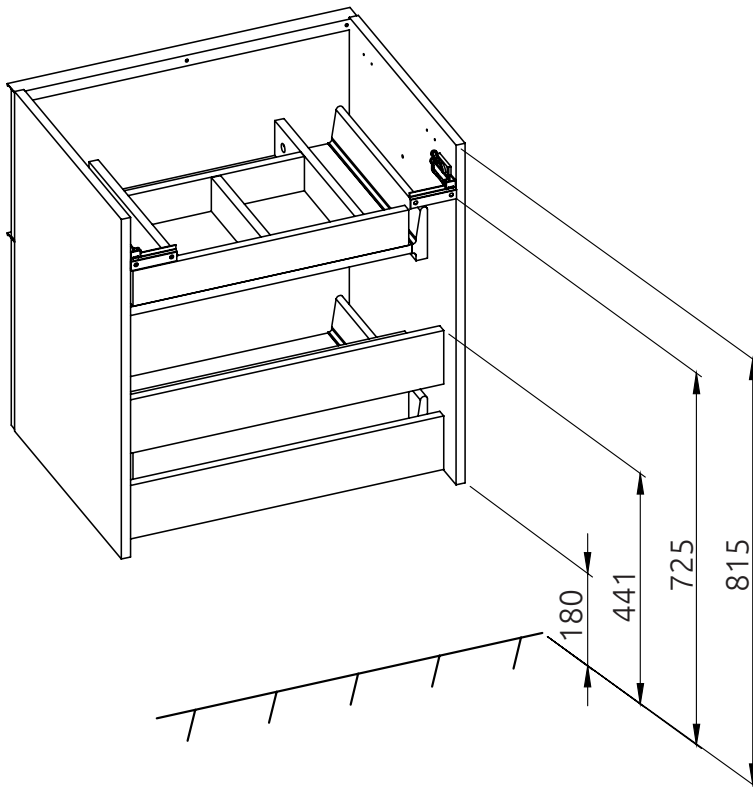

LOTOSAN

TECHNICKÝ LIST

SCARLET 80 cm

POSTRANNÁ SKRINKA POD DOSKU

LN6823 | LN7260 | LN6821 | LN7606 | LN7607

Umiestnenie:

Kód produktu	LN6823 LN7260 LN6821 LN7606 LN7607
Rozmery šxvxh	800 x 635 x 449 mm
Typ skrinky	závesná
Váha	Netto: 27,30 kg Brutto: 29,10 kg
Materiál	korpus a predná časť vyrobená z 16 mm MDF dosky
Povrch	lakovaný korpus a predná časť
Úchyty	kovové, farba chróm
Výrez na sifón	Nie
Organizér	Nie
Zásuvky / dvierka	2 zásuvky, plne výsuvné
Záruka	2 roky
Výhody	Soft Close - pozvoľné dovieranie zásuviek
Súčasť balenia	skrinka, úchyty - 2ks

Pre výpočet finálnych rozmerov kompletného produktu (+doska) treba zohľadniť aj rozmer týchto produktov. Všetky rozmery sú uvádzané v milimetroch. Viac informácií k montáži nájdete v montážnom liste. www.lotosan.sk

Pohľad spredu:

Pohľad z boku: