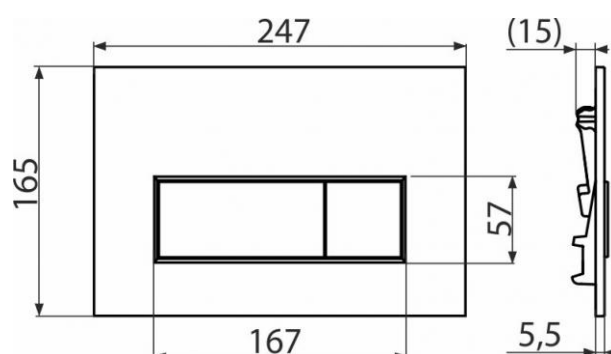

M575

Ovládací tlačítko pro předstěnové instalační systémy, zlatá

Použití

Pro předstěnové instalační systémy a WC nádrže pro zasdění

Vlastnosti

- Dvoučinné mechanické splachování
- Kompatibilní pro všechny předstěnové instalační systémy a nádrže pro zasdění ALCAPLAST
- Povrchová úprava: zlatá
- Materiál: plast

Rozsah dodávky

- Tlačítko
- Upevňovací rámeček tlačítka
- Závitová úchytka rámečku tlačítka 2 ks

Objednací kód

Kód	EAN
M575	8595580558635