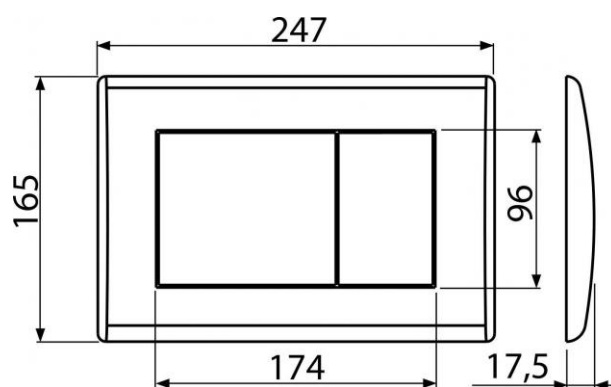

M278

Ovládací tlačítko pro předstěnové instalační systémy, černá-mat

Použití:

Pro předstěnové instalační systémy a WC nádrže pro zazdění

Vlastnosti:

- Dvoučinné mechanické splachování
- Kompatibilní pro všechny předstěnové instalační systémy a nádrže pro zazdění ALCAPLAST
- Povrchová úprava: černá-mat
- Materiál: plast

Rozsah dodávky:

- Tlačítko
- Upevňovací rámeček tlačítka
- Závitová úchytka rámečku tlačítka 2 ks

Objednací číslo:

Kód	EAN
M278	8595580501686

M278

Ovládací tlačítko pro předstěnové instalační systémy, černá-mat

Technické parametry:

- Ovládací síla < 20 N

Záruka:

2/2 let

Hmotnost (kus)	0,3851 kg
Hmotnost (balení)	0,3619 kg
Hmotnost (paleta)	30,1332 kg
Rozměr (kus)	250×40×175 mm
Rozměr (balení)	595×245×395 mm
Množství (balení)	25 ks
Množství (paleta)	700 ks