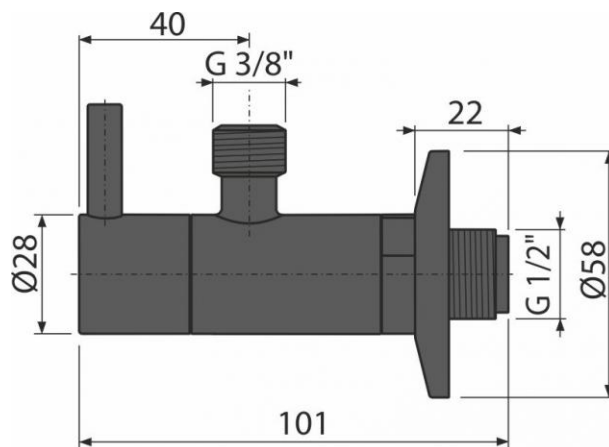

ARV001-BLACK

Ventil rohový s filtrem 1/2"×3/8", černá-mat

Použití:

Pro montáž na omítku
Pro připojení stojánkových vodovodních baterií

Vlastnosti:

- Obsahuje filtr na nečistoty
- Kulatý design
- Designově kompatibilní s umyvadlovým sifonem A400
- Materiál: pochromovaný kov s povrchovou úpravou černá-mat

Rozsah dodávky:

- Ventil
- Rozeta kovová

Objednací číslo:

Kód	EAN
ARV001-BLACK	8595580558741

ARV001-BLACK

Ventil rohový s filtrem 1/2"×3/8", černá-mat

Technické parametry:

- Závit 6/4 "
- Přípojka na hadici 17-23 mm

Záruka:

2/3 let

Hmotnost (kus)	0,3128 kg
Hmotnost (balení)	20,5884 kg
Hmotnost (paleta)	596,4752 kg
Rozměr (kus)	150×45×65 mm
Rozměr (balení)	390×240×300 mm
Množství (balení)	60 ks
Množství (paleta)	1680 ks