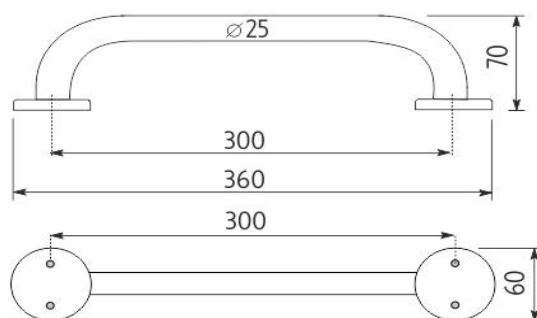

# Madlo

→ 350    ↑ 55    ↗ 80

## Madlo 300x25mm

Pomocné přidržovací madlo k vaně a do sprchového koutu. Vzdálenost mezi šrouby 300mm. Rozteč mezi šrouby na jedné straně 45-52mm.

## Grab bar 300x25 mm

Safety grab bar to bath and shower. Distance between screws 300mm.

Náhradní díly / Spare parts

montáž / installation :

materiál - úprava (barva) / material - surface finish (colour) :  
**nerez ocel-leštěná nerez ocel**  
**stainless steel-polished stainless steel**