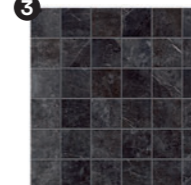

Mist

Natural

Dune

Graphite

2

Texture
 - ve všech barvách

3

Mosaico
 - ve všech barvách

4

Hexagon
 - ve všech barvách

sokl 7 × 60

429 Kč/ks
 12 ks/bal.

sokl 9,5 × 80

549 Kč/ks
 8 ks/bal.