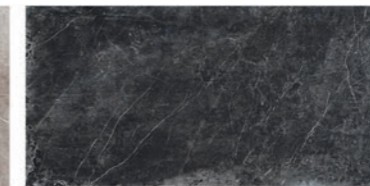

Evostone

dlažba (1, 3, 4)

obklad

mat

kalibrovaná

mrazuvzdorná

tloušťka 10 mm
 variace odstínů V2
 protiskluz R10
 otěruvzdornost 4

Ceny včetně 21% DPH.

Mist

Natural

Dune

Graphite

2

Texture
 - ve všech barvách

3

Mosaico
 - ve všech barvách