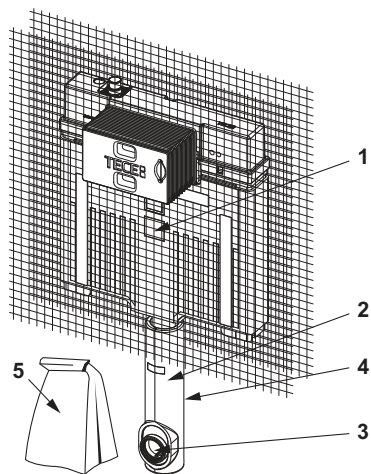

Náhradní díly:

1	9820565	Nádržka Octa II
2	9820563	Splachovací trubice
3	9820015	Těsnící kroužek
4	9820143	Polystyrénová ochrana pro splachovací trubku z 8 cm nádržky
5	9820144	Příslušenství 8 cm (montážní materiál atd.) k nádržce