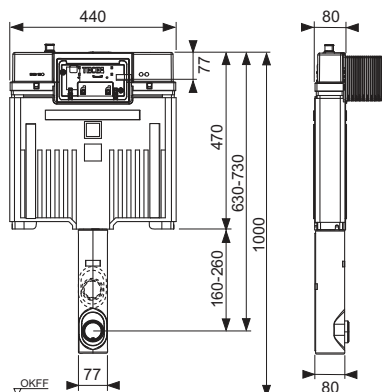

**TECEbox Octa II splachovací nádržka, hloubka 8 cm, pro stojící toaletu, se zpevňující tkaninou, stavební výška 1075 mm**

Obj. č.: 9370500

DU 1: 1 ks

DU 2: 10 ks

**Popis:**

Splachovací nádržka s "easy fit" instalací splachovacího tlačítka, pro stojící toaletu, hloubka 8 cm, pro instalaci na cihlovou stěnu nebo před pevnou stěnu.

Nadržka Octa II, 8 cm, pro splachování ze předu:

- Bezpečná nádržka zhotovena z nárazuvzdorného plastu, testovaná dle EN 14055
- Kompletně smontovaná a utěsněná nádržka
- Připojení nádržky pomocí 1/2" vnějšího závitu, kompatibilní s rychlospojkami
- Nádržka o objemu 7 litrů; 6 litrů před-nastavený standardní objem spláchnutí; objem splachování 4,5 litrů lze kdykoli nastavit; Úsporné splachování s množstvím 3 litry při použití dvoumnožstevního ovládacího tlačítka. Možnost nastavení splachování s množstvím 4/2 litrů.
- Izolace proti orosení
- Pro splachovací tlačítka TECE a splachovací páčky
- Lze nastavit jako nádržku pro jedno-objemové nebo dvou-objemové splachování podle typu použitého tlačítka
- "Easy fit" instalace ovládacího tlačítka
- Instalační tunel pro revizní dvířka, lze zkrátit bez použití nástrojů
- Hydraulický plnicí ventil nízké hlučnosti, akustická skupina 1 podle DIN 4109
- Zpevňovací tkanina pro montáž

**Údaje o prodeji:**

Název produktu:	TECEbox Octa II cistern, 8 cm, for floor-standing toilet, with reinforcement fabric, installation height 1075 mm
Komoditní skupina:	903
Skupina výrobků:	2009030070

## Rozměrové výkresy: