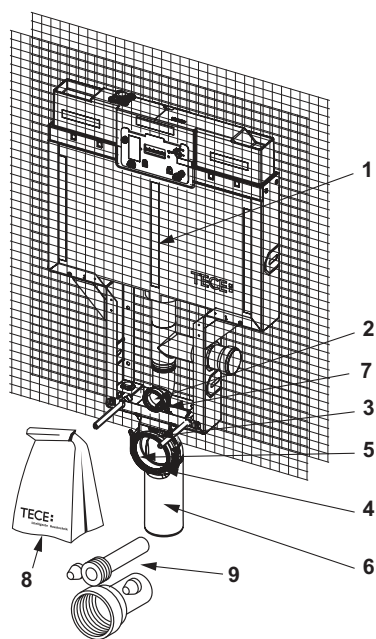

Skládá z následujících dílů:

Nadržka Octa, 8 cm, se splachovací jednotkou zepředu:

- Bezpečná nádržka z narazuvzdorného plastu
- Nádržka je plně předsmontována a utěsněna
- Připojení nádržky pomocí 1/2" vnitřního závitu
- Nádržka o objemu 9,5 litru; přednastavený objem splachování 6 litrů, objem splachování 4,5/6/9 litrů lze kdykoli nastavit, uspořadne splachování s množstvím 3 litry při použití dvoumnožstevního ovladačeho tlačítka. Zbyvajicí objem lze použít pro okamžité očištění splachnutí.
- Izolace proti orosení nádržky
- Pro mechanická splachovadla a ovladačí tlačítka TECE
- Podle použitého ovladačeho tlačítka lze použít jako systém s jednoduchým, nebo dvoumnožstevním splachováním
- Testováno podle normy DIN EN 14055
- Tichý napouštěcí ventil
- Zpevňovací tkanina pro montáž

Modul seskládá z následujících dílů:

- Odpadní koleno DN 90/90 PE-HD
- Připojovací sada toalety DN 90 včetně ochranných zátek
- Pro keramiku s roztečí 180 nebo 230 mm

**Údaje o prodeji:**

Název produktu: Modul pro toaletu WC TECEbox se splachovací nádržkou Uni, 8 cm, s připojením pro odsávání pachu, stavební výška 1110 mm

## Rozměrové výkresy:

## Náhradní díly:

- |   |         |   |
|---|---------|---|
| 1 | 9820250 | Nádržka Octa, 8 cm  |
| 2 | 9820015 | Těsnící kroužek   |
| 3 | 9820256 | Držák odpadního kolene pro toalety (8 cm zděné příčky)          |
| 4 | 9820049 | Objímka odpadního kolene toalety                                |
| 5 | 9820139 | Těsnění pro odpadní koleno/adaptér                              |
| 6 | 9820150 | Držák odpadního kolene toalety DN 90/90 PE-HD, pro nádržku 8 cm |
| 7 | 9820255 | Držák splachovací trubky pro toalety (8 cm pro zděné příčky)    |
| 8 | 9820146 | Příslušenství 8 cm (montážního materiál atd.) k nádržce         |
| 9 | 9820057 | Propojovací sada DN 90 pro toaletu                              |