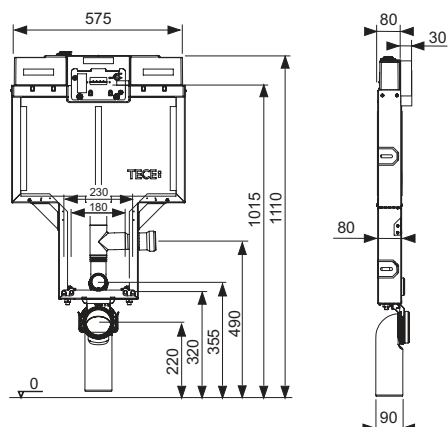

**TECEbox s Octa splachovací nádržkou, hloubka 8 cm, pro závěsnou toaletu, s odtahem pachu, stavební výška 1110 mm**

Obj. č.: 9370041

DU 1: 1 ks

DU 2: 18 ks

**Popis:**

Modul pro toaletu pro závěsnou toaletu, hloubka 8 cm, pro instalaci na cihlovou stěnu nebo před pevnou stěnu.

Skládá z následujících dílů:

Nadržka Octa, 8 cm, se splachovací jednotkou zepředu:

- Bezpečná nádržka z narazuvzdorného plastu
- Nádržka je plně předsmontována a utěsněna
- Připojení nádržky pomocí 1/2" vnitřního závitu
- Nádržka o objemu 9,5 litru; přednastavený objem splachování 6 litrů, objem splachování 4,5/6/9 litrů lze kdykoli nastavit, uspořadne splachování s množstvím 3 litry při použití dvoumnožstevního ovladačeho tlačítka. Zbyvajicí objem lze použít pro okamžité očištění splachnutí.
- Izolace proti orosení nádržky
- Pro mechanická splachovadla a ovladačí tlačítka TECE
- Podle použitého ovladačeho tlačítka lze použít jako systém s jednoduchým, nebo dvoumnožstevním splachováním
- Testováno podle normy DIN EN 14055
- Tichý napouštěcí ventil
- Zpevňovací tkanina pro montáž

Modul seskládá z následujících dílů:

- Odpadní koleno DN 90/90 PE-HD
- Připojovací sada toalety DN 90 včetně ochranných zátek
- Pro keramiku s roztečí 180 nebo 230 mm

**Údaje o prodeji:**

Název produktu: Modul pro toaletu WC TECEbox se splachovací nádržkou Uni, 8 cm, s připojením pro odsávání pachu, stavební výška 1110 mm

## Rozměrové výkresy: