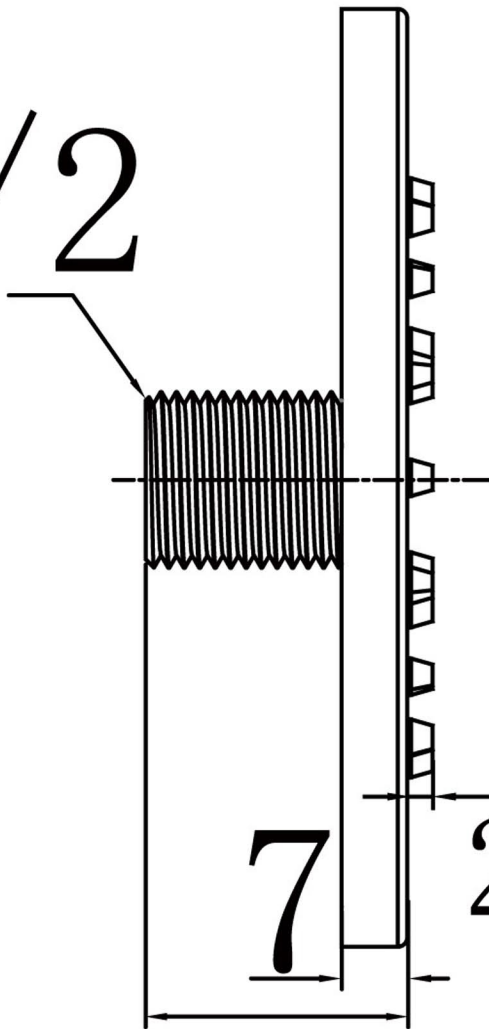

G1/2

30

2.5

60 trysek

AQ731