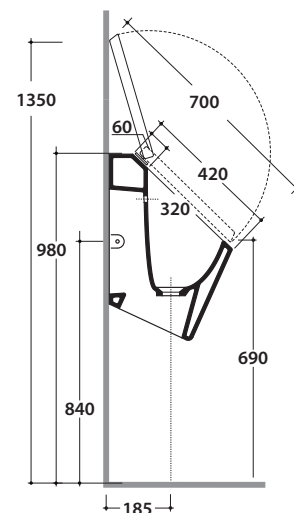

## Cod. **FO030**

Orinatoio sospeso con fori per coperchio. Completo di fissaggi e sistema di scarico e carico acqua.

Completo di FISSAGGIHOST®. Peso 18 kg

Wall-hung urinal with holes for cover, provided with fixing kit, water supply and drainage system.