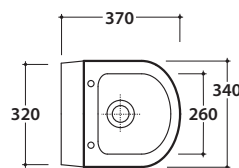

## Cod. **FO030**

Orinatoio sospeso con fori per coperchio. Completo di fissaggi e sistema di scarico e carico acqua.

Completo di FISSAGGIHOST®. Peso 18 kg

Wall-hung urinal with holes for cover, provided with fixing kit, water supply and drainage system.