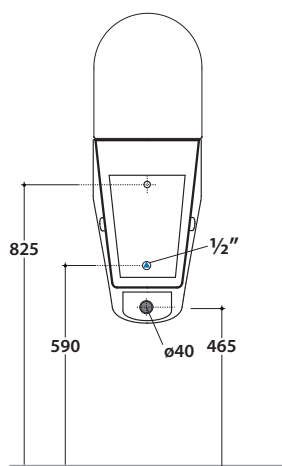

## Cod. **FO030**

Orinatoio sospeso con fori per coperchio. Completo di fissaggi e sistema di scarico e carico acqua.

Completo di FISSAGGIHOST®. Peso 18 kg

Wall-hung urinal with holes for cover, provided with fixing kit, water supply and drainage system.