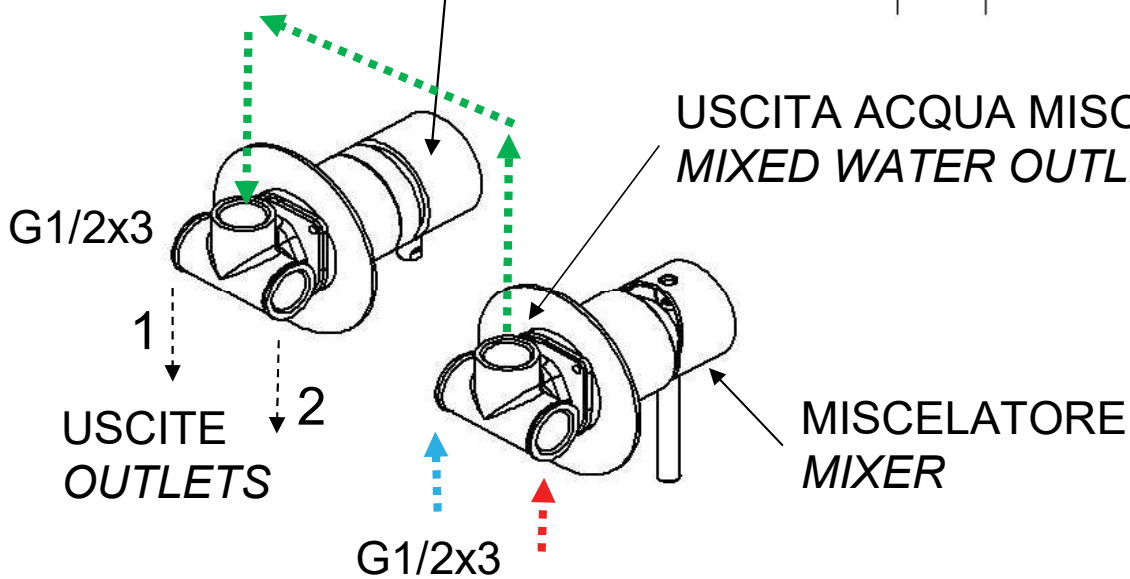

DEVIATORE
DIVERTER

USCITA ACQUA MISCELATA
MIXED WATER OUTLET

MATERIALI / MATERIALS

OTTONE CROMATO / CHROME PLATED BRASS

CROMATURA / CHROME PLATING

UNI EN 248