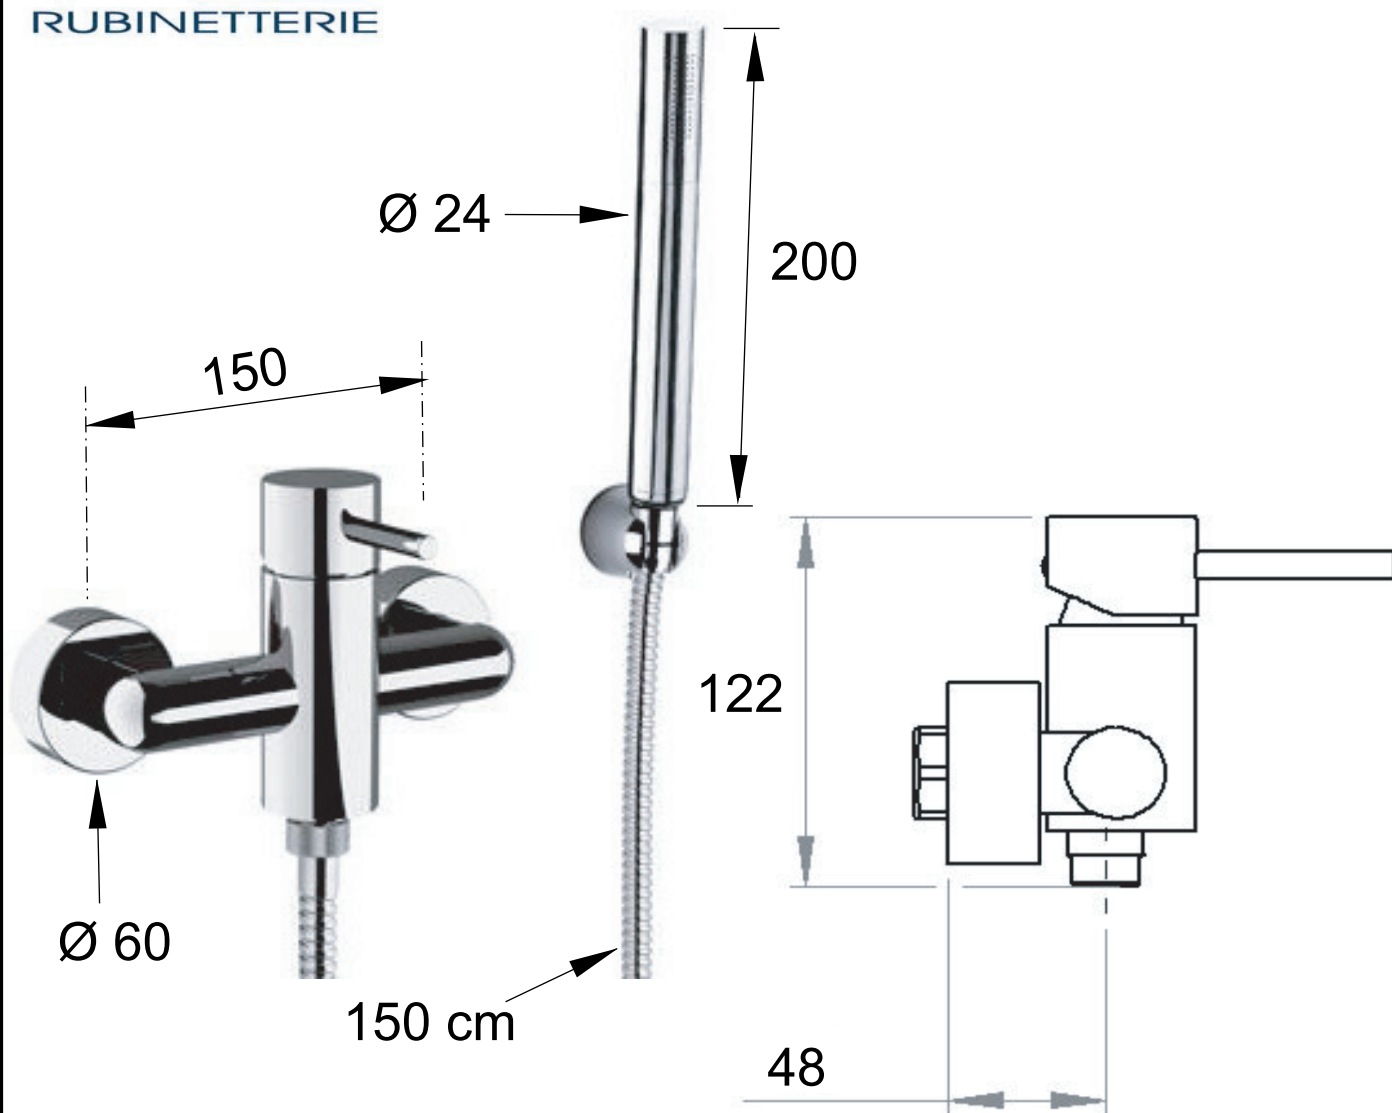

ART. COD.

X 39

MATERIALI / MATERIALS

OTTONE CROMATO / CHROME PLATED BRASS

ACCIAIO INOX / STAINLESS STEEL

CROMATURA / CHROME PLATING

UNI EN 248

Via Leonardo da Vinci 83 - 20062 Cassano d'Adda (MI) Italy - Tel. +39-0363 364211