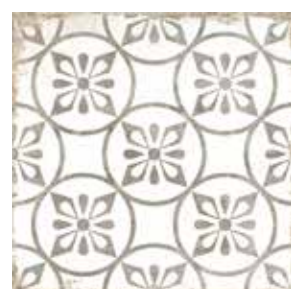

Abbey Blue

Capel Blue

Dorset Blue

Abbey Taupe

Capel Taupe

Dorset Taupe

GRAFTON - Dorset Blue 20x20 cm / 8"x 8"

Grafton