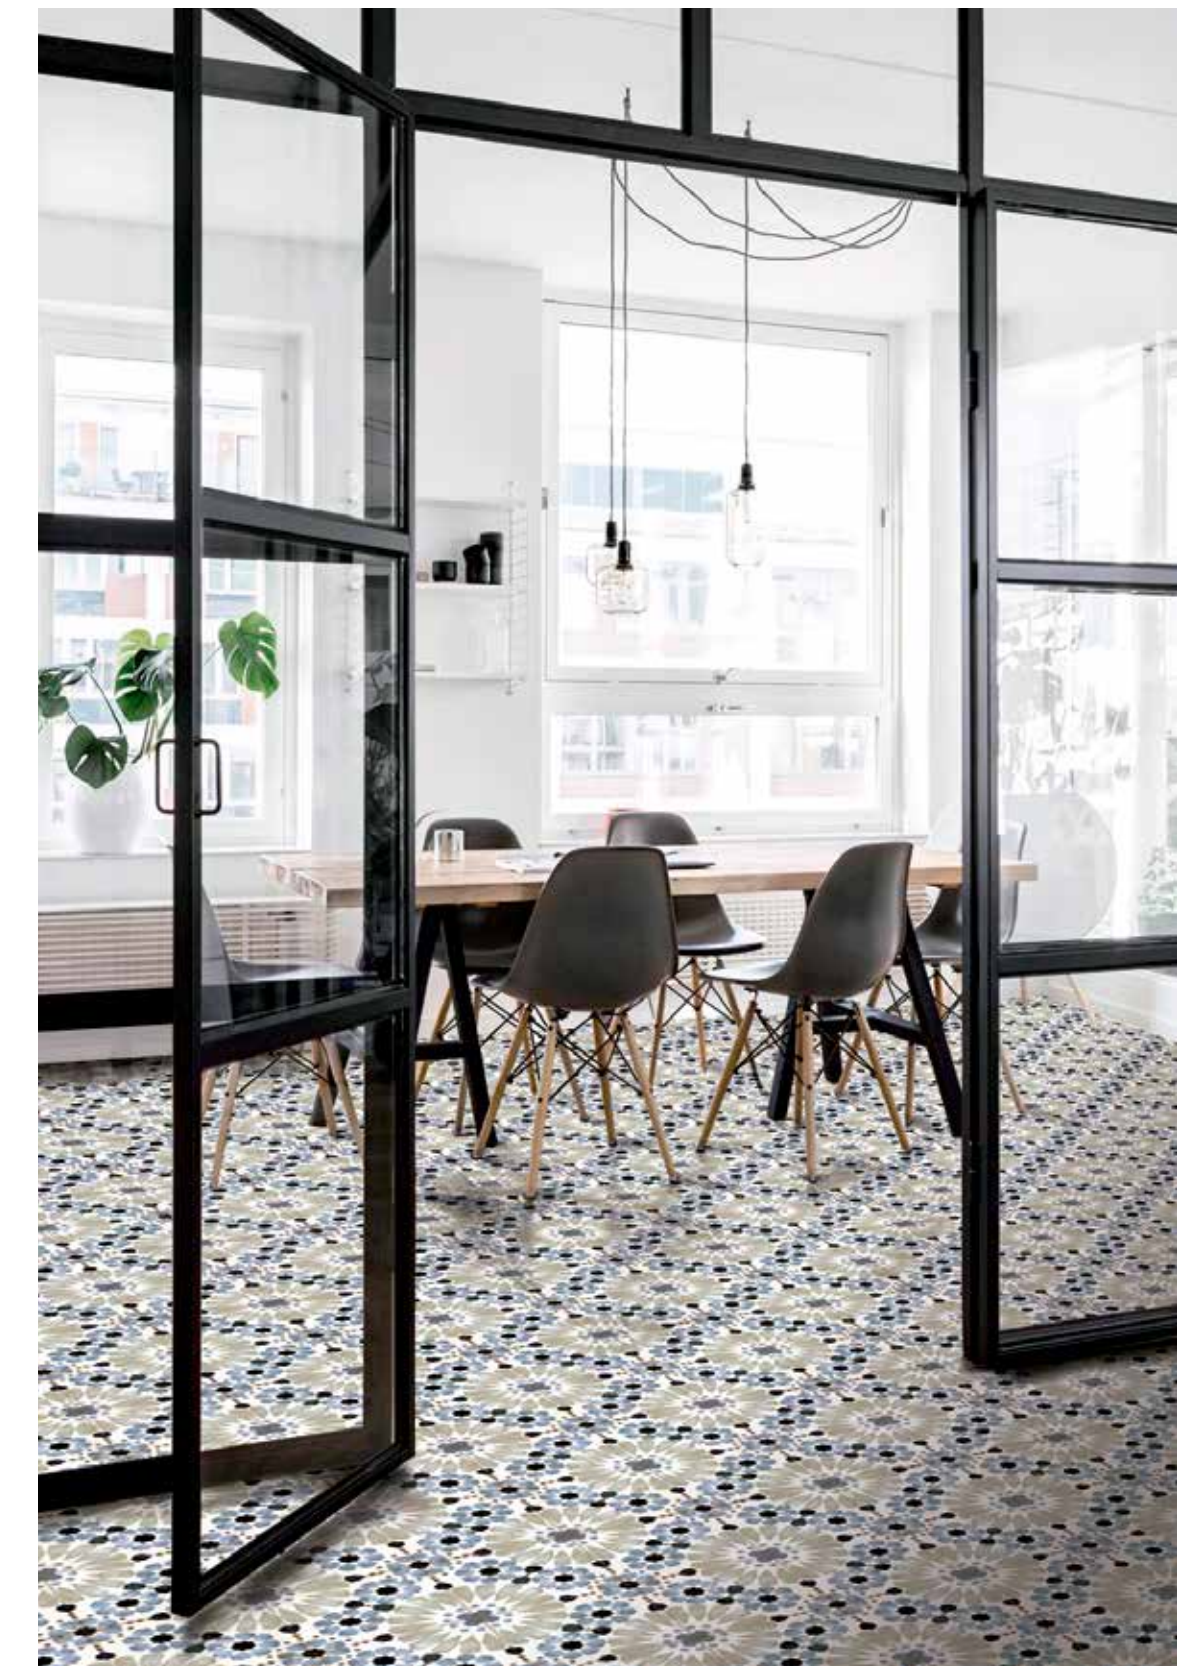

Abbey Blue

Capel Blue

Dorset Blue

Abbey Taupe

Capel Taupe

Dorset Taupe

GRAFTON - Dorset Blue 20x20 cm / 8"x 8"

Grafton