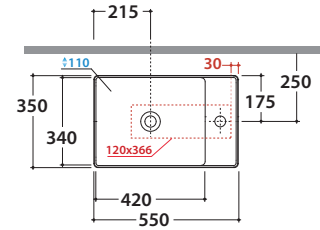

T-EDGE LAVABO TE055

CE EN 14688:2015

GLOBO

* Per rubinetto su piano

Effetto antibatterico su ceramica BATAFORM®

Bagno di Colore

Prodotto smaltato con CERALSLIDE®

GLOBOTHIN®

Le Pietre

Cod. **TE055**

Lavabo 55,35 h14 cm. Installazione da appoggio. Peso 11,5 Kg

Cod. **FI024BI**

Piletta a scarico libero con tappo in ceramica per lavabi senza troppo pieno. Peso 0,5 Kg

Cod. **FI024CR**

Piletta cromata a scarico libero per lavabi senza troppo pieno. Peso 0,5 Kg