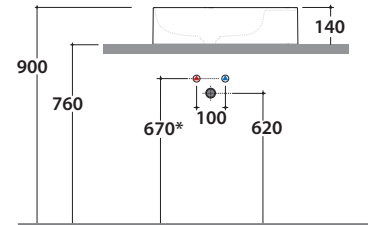

T-EDGE LAVABO TE055

CE EN 14688:2015

GLOBO

* Per rubinetto su piano

Effetto antibatterico su ceramica BATAFORM®

Bagno di Colore

Prodotto smaltato con CERALSLIDE®

GLOBOTHIN®

Le Pietre

Cod. **TE055**

Lavabo 55,35 h14 cm. Installazione da appoggio. Peso 11,5 Kg

Cod. **FI024BI**

Piletta a scarico libero con tappo in ceramica per lavabi senza troppo pieno. Peso 0,5 Kg

Cod. **FI024CR**

Piletta cromata a scarico libero per lavabi senza troppo pieno. Peso 0,5 Kg