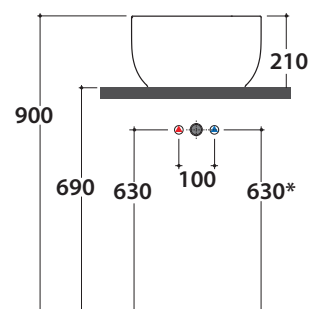

* Per rubinetto su piano / For taps mounted on counter top

Cod. **FI024BI**

Piletta a scarico libero con tappo in ceramica per lavabi senza troppo pieno. Peso 0,5 Kg
Valve drain with ceramic top for basins without overflow. Weight 0,5 Kg

Cod. **FI024CR**

Piletta cromata a scarico libero per lavabi senza troppo pieno. Peso 0,5 Kg
Chromed valve drain for basins without overflow. Weight 0,5 Kg