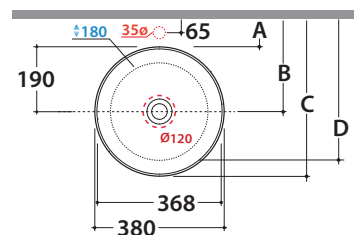

T-EDGE LAVABO TE038

CE EN 14688:2015

GLOBO

	Rubinetto a parete Wall mounted taps	Rubinetto su piano Taps mounted on counter top
A :	70	105
B :	260	295
C :	450	485
D :	400	435

Bagno di Colore

GLOBOTHIN®

Le Pietre

Cod. **TE055**

Lavabo Ø 38 h21 cm. Installazione da appoggio. Peso 11,5 Kg
Basin Ø 38 h21 cm. Sit-on installation. Weight 11,5 Kg