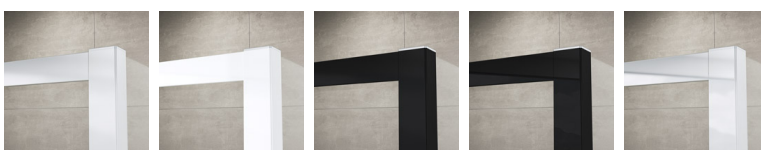

**ZÁKLADNÍ INFORMACE**

Typová řada	TOP-LINE
Typ	TOPR

**DETAILNÍ INFORMACE**

Vanová zástěna	TOPR
Dostupné standardní šířky	1000, 800, 900 mm
Standardní výška	1900 mm
Maximální atypická šířka	1200 mm
Varianty skel	07,22,44
Dostupné pro barvy profilů a pantů	01,04,06,07,50
Cena od	13160 Kč bez DPH

TOPR

**Varianty skel**

07  
Hladké čiré

22  
Durlux

44  
Cristal perly

**Dostupné pro barvy profilů a pantů**

01  
Matný elox

04  
Bílá

06  
Černá matná

07  
Černá lesklá

50  
Aluchrom