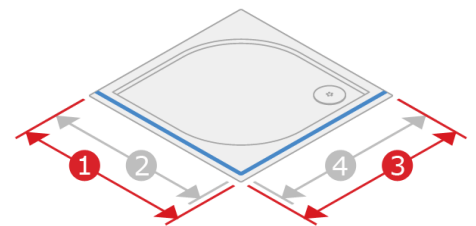

### Detailní informace

Specifikace dveří	SL1
Objednací kód	SL1 0900 50 51
Šířka	900 mm
Šířka vstupu	745 mm
Výška	1950 mm
Barva	Aluchrom
Sklo	Linie
Cena	14000 Kč bez DPH

Specifikace boční stěny	SLT1
Objednací kód	SLT1 0900 50 51
Šířka	900 mm
Výška	1950 mm
Barva	Aluchrom
Sklo	Linie
Cena	10200 Kč bez DPH

### Doplňkové informace

Vybraná zástěna je symetrická - lze ji namontovat vpravo i vlevo.

Tento produktový list ukazuje ceníkovou cenu vybraného výrobku.

Pro přesné stanovení ceny, dostupnosti výrobku a dodací lhůty se prosím obraťte na nejbližšího prodejce.

Cena u provedení se zkosením nebo s výřezem se může lišit.

SL1+SLT1

Šířky\*:

- 1) 900 mm      2) 870 mm
- 3) 900 mm      4) 870 mm

Děkujeme Vám.  
SanSwiss Group holding Ronal AG.

\*1 a 3 - změřený rozměr od zdi k vnějšímu okraji vaničky  
2 a 4 - změřený rozměr od zdi na osu skla