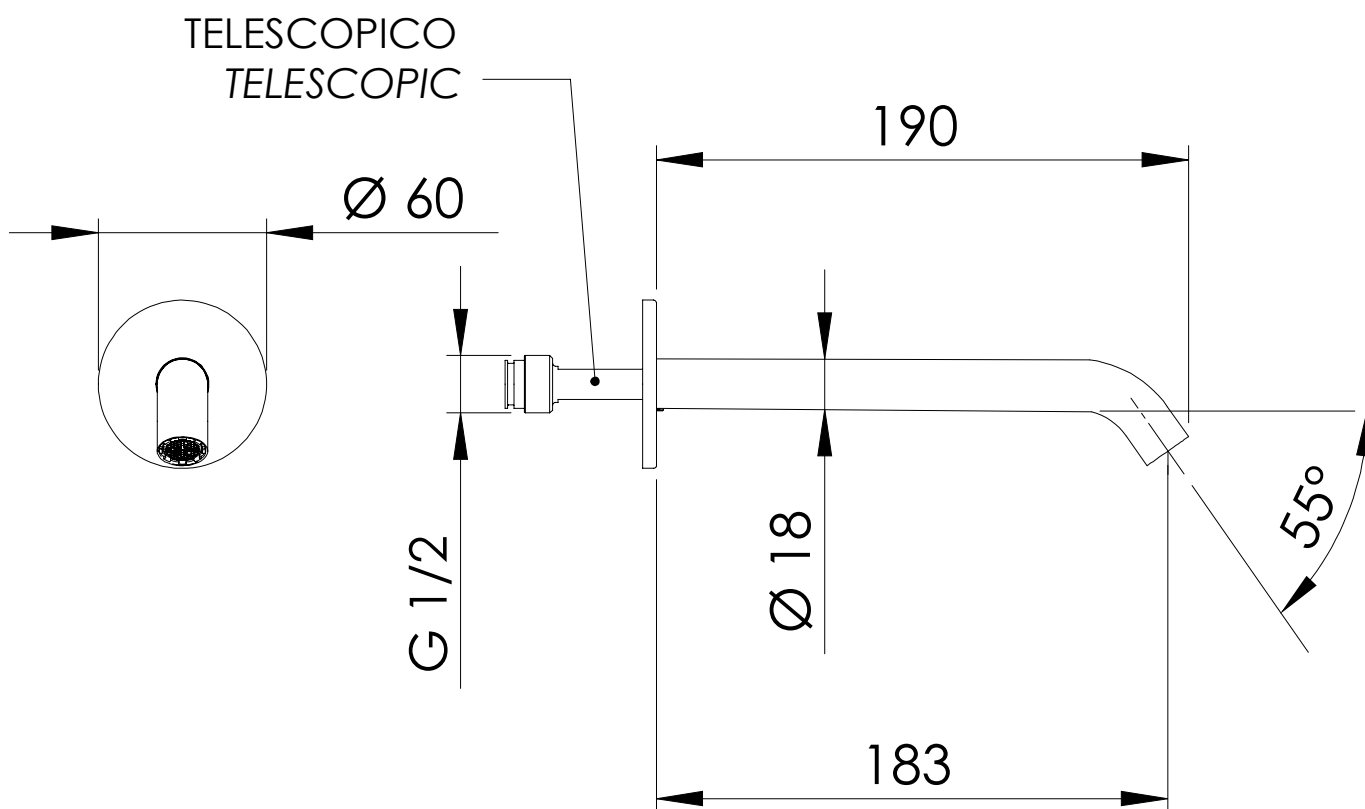

REMER
RUBINETTERIE

SERIE
SERIES

X STYLE INOX

CODICE
CODE

SS 91 X L

IMMAGINE - IMAGE

DESCRIZIONE - DESCRIPTION

Bocca incasso per miscelatore vasca/doccia in acciaio inox, 19 cm.

Built-in spout for bath/shower mixer in stainless steel, cm 19.

SCHEDA TECNICA - TECHNICAL FEATURES

COMPONENTI - COMPONENTS

Aeratore 83F165
Aerator 83F165

CARATTERISTICHE - FEATURES

Acciaio INOX
Stainless Steel