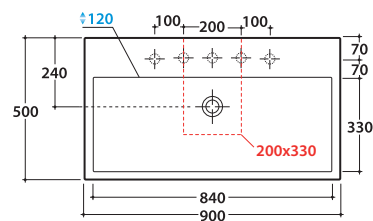

STONE LAVABO SCQ91BI

CE EN 14688:2015

GLOBO

Lavabo abbinabile con Arredo Wood
It can be combined with Arredo Wood furniture