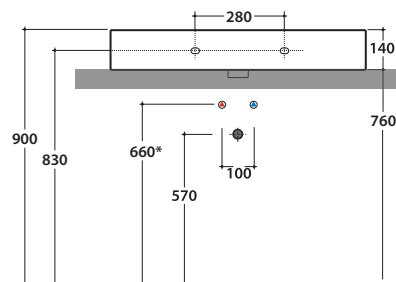

Le Pietre

Cod. **SCQ91.BI**

Lavabo 90.50 h14 cm. Installazione da appoggio. Completo di fissaggi. Peso 28 Kg
Basin 90.50 h14 cm. Sit-on installation. Fixing kit included. Weight 28 Kg