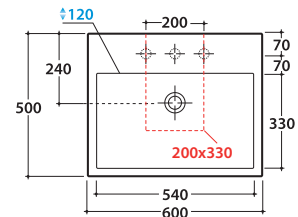

* Per rubinetto su piano / For taps mounted on counter top

Cod. **SCQ61BI**

Lavabo 60,50 h14 cm. Installazione da appoggio. Completo di fissaggi. Peso 27 Kg
Basin 60,50 h14 cm. Sit-on installation. Fixing kit included. Weight 27 Kg

Cod. **FI012BI**

Piletta up and down con tappo in ceramica per lavabi con troppo pieno. Peso 0,5 Kg
Push open valve drain with ceramic top for basins with overflow. Weight 0,5 Kg

Cod. **FI012CR**

Piletta cromata up and down per lavabi con troppopieno. Peso 0,5 Kg
Push open chromed valve drain for basins with overflow. Weight 0,5 Kg