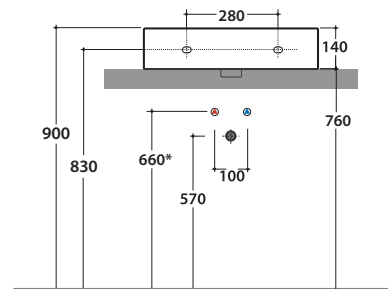

* Per rubinetto su piano / For taps mounted on counter top

Cod. **SCQ61BI**

Lavabo 60,50 h14 cm. Installazione da appoggio. Completo di fissaggi. Peso 27 Kg
Basin 60,50 h14 cm. Sit-on installation. Fixing kit included. Weight 27 Kg

Cod. **FI012BI**

Piletta up and down con tappo in ceramica per lavabi con troppo pieno. Peso 0,5 Kg
Push open valve drain with ceramic top for basins with overflow. Weight 0,5 Kg

Cod. **FI012CR**

Piletta cromata up and down per lavabi con troppopieno. Peso 0,5 Kg
Push open chromed valve drain for basins with overflow. Weight 0,5 Kg