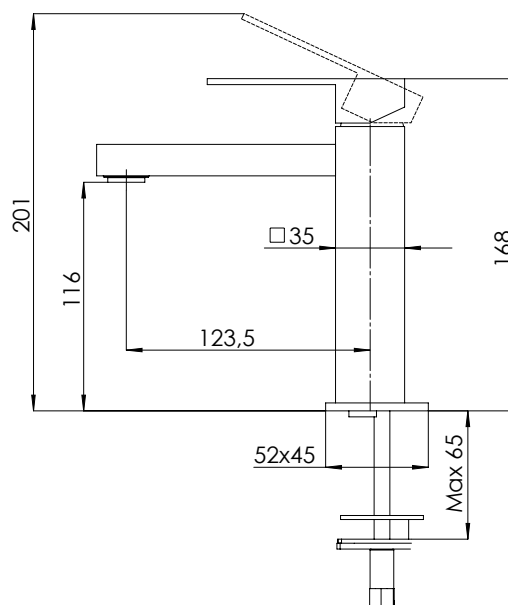

### DESCRIZIONE - DESCRIPTION

Miscelatore monocomando lavabo senza scarico e senza foro sul corpo, medio.

Medium Single-lever basin mixer without waste and without body hole.