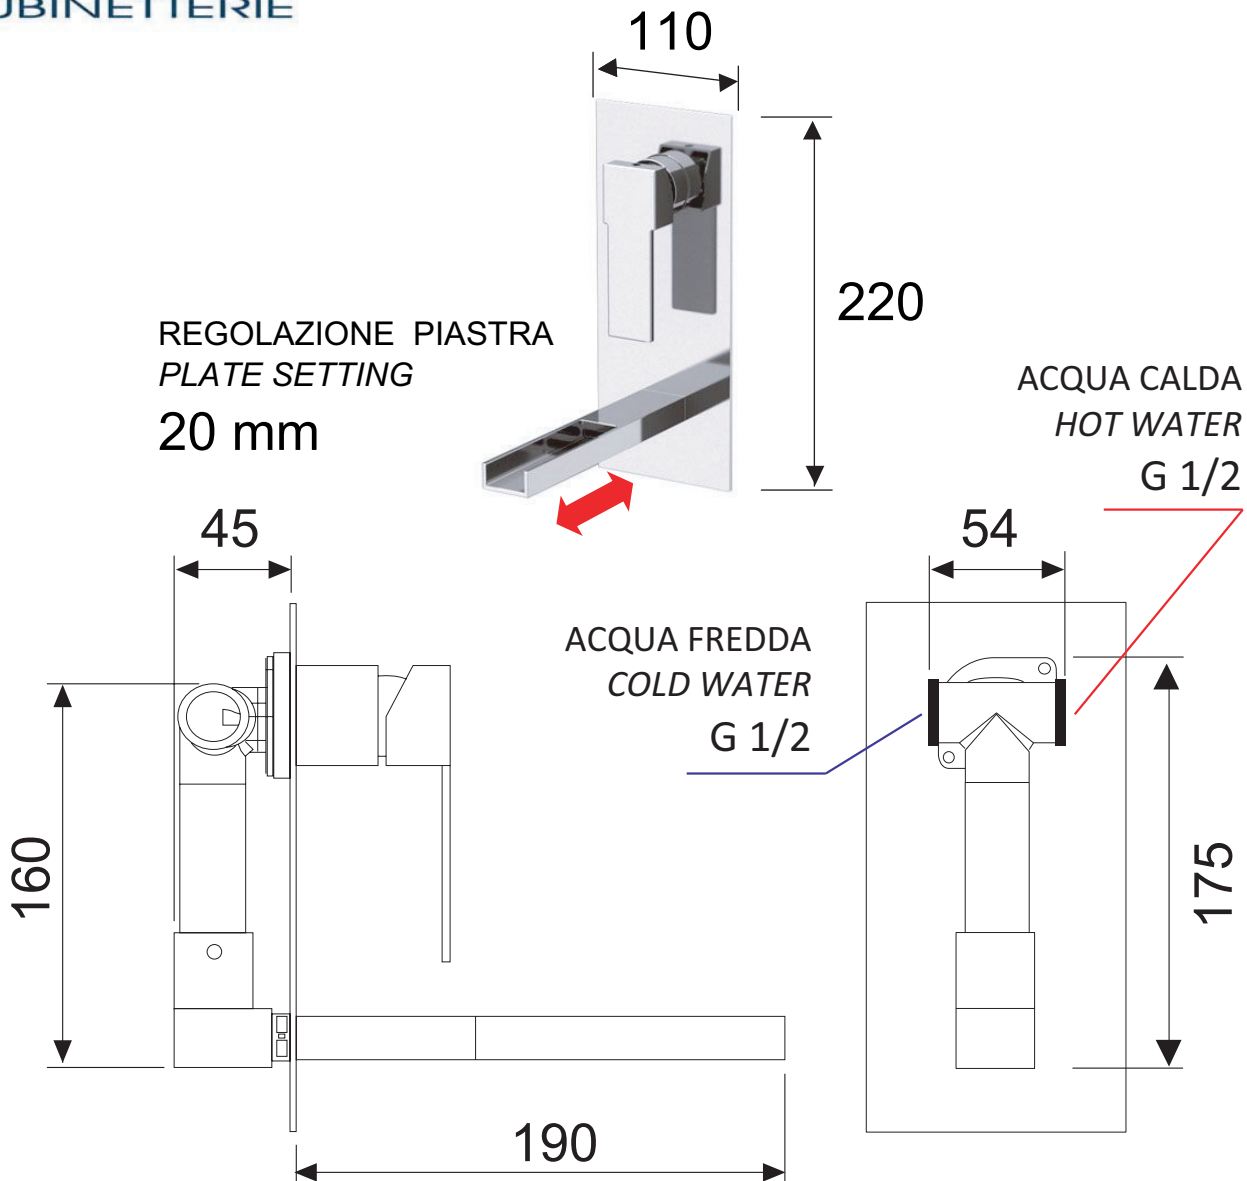

ART. COD.

QC 14

MATERIALI / MATERIALS

OTTONE CROMATO / CHROME PLATED BRASS

CROMATURA / CHROME PLATING

UNI EN 248

Via Leonardo da Vinci 83 - 20062 Cassano d'Adda (MI) Italy - Tel. +39-0363 364211

info@remer.eu www.remer.eu