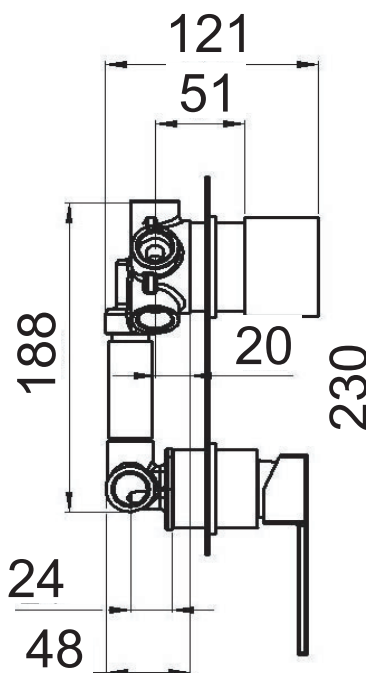

ART. COD.

Q 94

G1/2

G1/2

DEVIATORE 4 VIE
4 OUTLETS DIVERTER

MISCELATORE
MIXER

P. MIN. = 3 bar

MATERIALI / MATERIALS

OTTONE CROMATO / CHROME PLATED BRASS

CROMATURA / CHROME PLATING

UNI EN 248