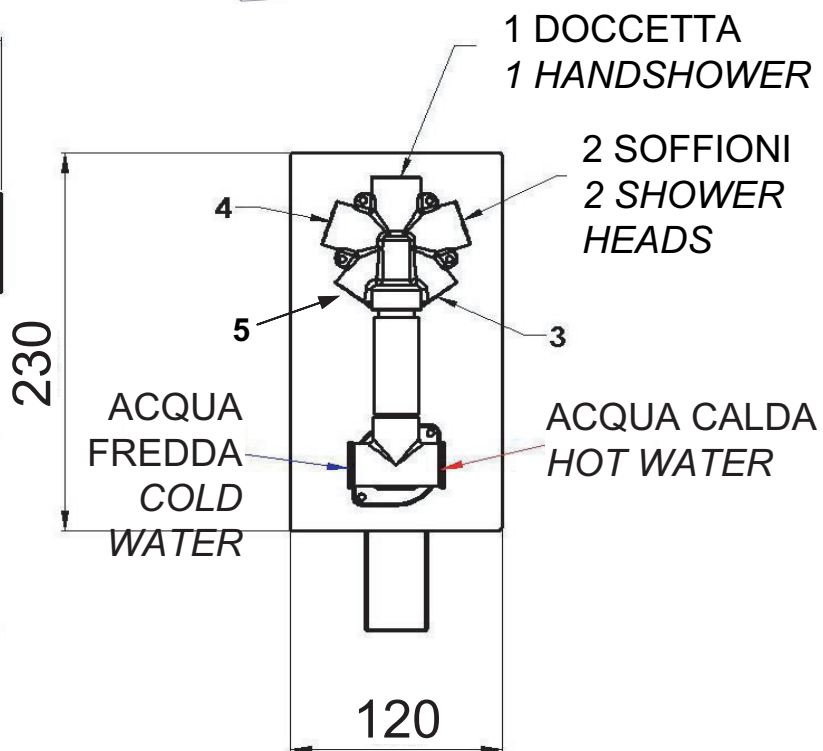

ART. COD.

Q 94

G1/2

G1/2

DEVIATORE 4 VIE
4 OUTLETS DIVERTER

MISCELATORE
MIXER

P. MIN. = 3 bar

MATERIALI / MATERIALS

OTTONE CROMATO / CHROME PLATED BRASS

CROMATURA / CHROME PLATING

UNI EN 248