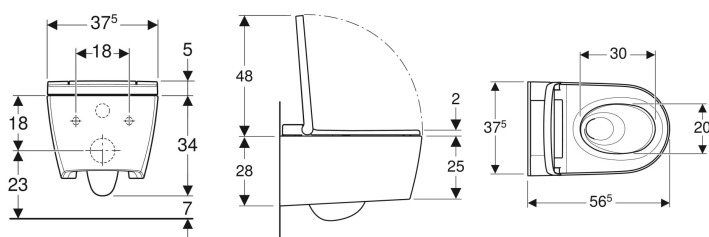

Kompletní závěsné WC Geberit AquaClean Sela

Obrázek s příkladem

Účel použití

- Ke komfortnímu používání WC
- K ošetřující očištění anální a vaginální oblasti vodou

Vlastnosti

- Ohřev vody pomocí průtokového ohřivače
- Anální sprcha s technologií sprchování WhirlSpray
- Samostatná dámská tryska v chráněné klidové poloze
- Teplota vody sprchování nastavitelná
- Intenzita sprchovacího proudu nastavitelná v pěti stupních
- Rameno s tryskou polohovatelné v pěti stupních
- Oscilační sprcha (automatický pohyb ramena s tryskou tam a zpět) nastavitelná
- Automatické předčištění a dočištění sprchovací trysky čistou vodou
- Odvápňovací program
- WC keramika bez splachovacího okraje se splachovací technologií TurboFlush
- WC s hlubokým splachováním se speciální glazurou KeraTect
- Zaznamenání uživatele
- Sedací kruh a WC víko s plynulým sklápěním
- WC víko s funkcí pomalého otevírání SoftOpening
- Aktivace orientačního světla přes senzor jasu
- Orientační světlo nastavitelné v sedmi barvách
- Funkce a nastavení přes dálkové ovládání
- Lze naprogramovat čtyři uživatelské profily
- Kompatibilní s aplikací Geberit Home
- Přívod vody vlevo skrytý za WC keramikou

- Elektrické připojení k síti trojžilovým opláštěným kabelem vpravo skryté za WC keramikou
- Externí přívod vody, boční levý s příslušenstvím možný
- Elektrické připojení k síti externí, možné se zásuvkou vpravo
- Schválení dle (DIN) EN 1717 / (DIN) EN 13077

Obsah dodávky

- Souprava pro připojení vody pro splachovací nádržku pod omítku Geberit Sigma 12 cm a splachovací nádržku pod omítku Geberit Omega 12 cm, stavební výška 112 cm
- Zdírkový spojovací konektor pro jednotku napájení
- Souprava pro tlumení hluku
- Plastový kryt
- Odvápňovací prostředek 125 ml
- Čisticí souprava
- Připojovací souprava pro WC, ø 90 mm
- Dálkové ovládání s nástěnným držákem a baterií CR2032
- Upevňovací materiál