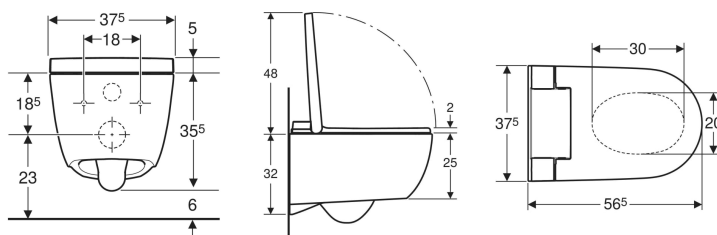

Kompletní závěsné WC Geberit AquaClean Alba

Obrázek s příkladem

Účel použití

- Ke komfortnímu používání WC
- K ošetřující očištění anální oblasti vodou

Vlastnosti

- Příprava teplé vody přes zásobník teplé vody
- Anální sprcha s technologií sprchování WhirlSpray
- Intenzita sprchovacího proudu nastavitelná v pěti stupních
- Nastavení teploty vody pomocí aplikace Geberit Home
- Polohování ramene s tryskou v pěti stupních pomocí aplikace Geberit Home
- Oscilační sprcha (automatický pohyb ramena s tryskou tam a zpět) nastavitelná
- Automatické předčištění a dočištění sprchovací trysky čistou vodou
- Odvápňovací program
- WC keramika bez splachovacího okraje se splachovací technologií TurboFlush
- WC s hlubokým splachováním
- Zaznamenání uživatele
- Sedací kruh a WC víko s plynulým sklápěním
- WC víko s funkcí pomalého otevírání SoftOpening
- Možnost spouštění funkce přes dálkové ovládání
- Kompatibilní s aplikací Geberit Home

- Přívod vody vlevo skrytý za WC keramikou
- Elektrické připojení k síti trojžilovým opláštěným kabelem vpravo skryté za WC keramikou
- Externí přívod vody, boční levý s příslušenstvím možný
- Elektrické připojení k síti externí, možné se zásuvkou vpravo
- Schválení dle (DIN) EN 1717 / (DIN) EN 13077

Rozsah dodávky

- Sada pro připojení vody pro Sigma a Omega splachovací nádržky pod omítku 12 cm, stavební výška 112 cm
- Zdířkový spojovací konektor pro jednotku napájení
- Souprava pro tlumení hluku
- Dálkové ovládání s nástěnným držákem a baterií CR2032
- Upevňovací materiál

Nutno objednat zvlášť

- Připojovací hrdlo Geberit s manžetou a krycími víčky

Pol. č.	Barva / povrch	B	H	T	Třída ochrany	Příkon (W)	
146.350.01.1	WC keramika: bílá / KeraTect Designový kryt: bílý	37.5 cm	40.5 cm	56.5 cm	I	850 W	Nové