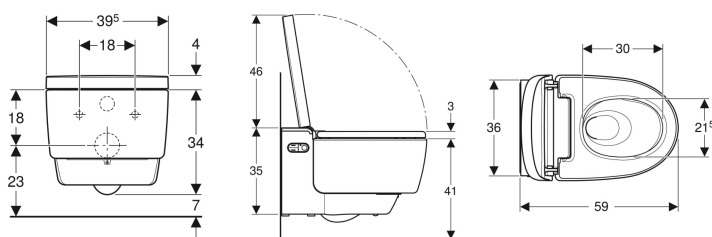

Kompletní závěsné WC Geberit AquaClean Mera Classic

Účel použití

- Ke komfortnímu používání WC bez zápachu
- K ošetřující očištění anální a vaginální oblasti vodou

Vlastnosti

- Hybridní systém teplé vody s průtokovým ohřívačem a zásobníkem teplé vody
- Anální sprcha s dvoutryskovou sprchovací technologií WhirlSpray
- Samostatná dámská tryska v chráněné klidové poloze
- Teplota vody sprchování nastavitelná
- Intenzita sprchovacího proudu nastavitelná v pěti stupních
- Rameno s tryskou polohovatelné v pěti stupních
- Oscilační sprcha (automatický pohyb ramena s tryskou tam a zpět) nastavitelná
- Automatické předčištění a dočištění sprchovací trysky čistou vodou
- Odvápňovací program
- WC keramika bez splachovacího okraje se splachovací technologií TurboFlush
- WC s hlubokým splachováním se speciální glazurou KeraTect
- Zaznamenání uživatele
- Lze aktivovat odsávání zápachu s keramickým voštinovým filtrem
- Odsávání zápachu s funkcí doběhu
- Lze zapnout osoušení
- Intenzita osoušení nastavitelná v 5 stupních
- Rameno pro osoušení výsuvné
- Teplota osoušení nastavitelná
- Sedací kruh a WC víko s plynulým sklápěním
- WC víko s funkcí pomalého otevírání SoftOpening
- Funkce a nastavení přes dálkové ovládání

- Lze naprogramovat čtyři uživatelské profily
- Kompatibilní s aplikací Geberit Home
- Přívod vody vlevo skrytý za WC keramikou
- Elektrické připojení k síti trojžilovým opláštěným kabelem vpravo skryté za WC keramikou
- Externí přívod vody, boční levý s příslušenstvím možný
- Elektrické připojení k síti externí, možné se zásuvkou vpravo
- Zvuková izolace předmontovaná
- Schválení dle (DIN) EN 1717 / (DIN) EN 13077

Technické údaje

Druh ochrany	IPX4
Třída ochrany	I
Jmenovité napětí	230 V AC
Síťová frekvence	50 Hz
Příkon	2000 W
Příkon v klidu	≤ 0.5 W
Tlak při průtoku	50-1000 kPa
Provozní teplota	5-40 °C
Teplota vody, rozsah nastavení	34-40 °C
Výpočtový průtok	0.03 l/s
Minimální přetlak pro výpočtový průtok	50 kPa
Doba sprchování	30-50 s
Maximální zatížení WC sedátka	150 kg

Obsah dodávky

- Souprava pro připojení vody pro splachovací nádržku pod omítku Geberit Sigma 12 cm a splachovací nádržku pod omítku Geberit Omega 12 cm, stavební výška 112 cm
- Zdířkový spojovací konektor pro jednotku napájení
- Plastový kryt
- Odvápňovací prostředek 125 ml
- Čisticí souprava
- Připojovací souprava pro WC, ø 90 mm
- Dálkové ovládání s nástěnným držákem a baterií CR2032
- Upevňovací materiál

Pol. č.	Barva / povrch
146.202.11.1	Alpská bílá
146.202.21.1	Pochromovaná lesklá

Příslušenství

- Nástěnný ovládací panel pro Geberit AquaClean
- Nástěnný ovládací panel, bezdotykový pro Geberit AquaClean
- Modul rozhraní pro Geberit AquaClean Mera / Sela