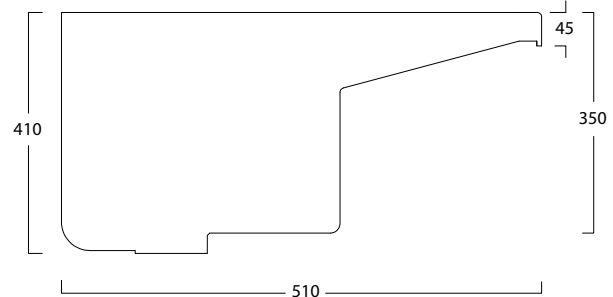

PIAVE 60x50 C/STRIZZATOIO art. GAR.00.002

Lavatoio con strizzatoio installazione incasso con troppopieno /

Ceramic laundry sink with washboard and overflow. Inset installation

WHITE CERAMIC

MADE IN ITALY

**Dimensioni cm /
Dimensions cm**
61x51x41h

Peso / Weight
kg. 28

Accessori / Accessories
MEW070901 - Kit sifoneria PVC
con piletta cromata / Siphon kit in
PVC with chrome waste

**Finiture lucide /
Finishes glossy**

- Cod. 01 - Bianco / White
- Cod. 02 - Nero / Black

Vista frontale / Frontal view

Vista zenitale / Zenital view

Sezione / Section

IT

Dimensioni:

Tutte le misure possono variare leggermente rispetto ai pezzi reali in considerazione di usura degli stampi, variazioni tecniche negli impasti utilizzati e nel processo produttivo.