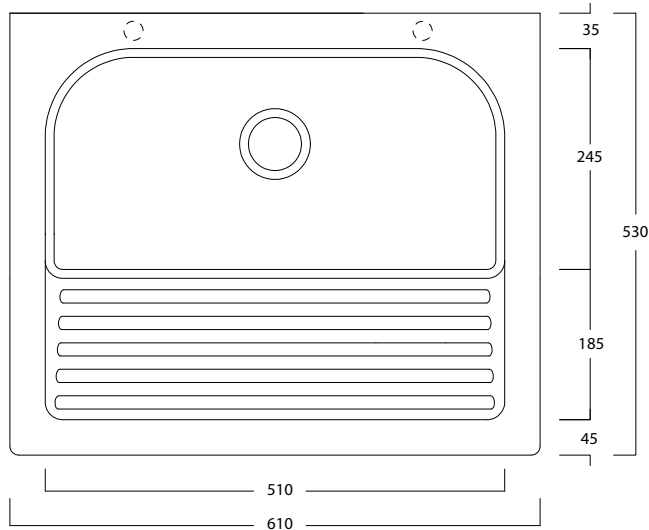

PIAVE 60x50 C/STRIZZATOIO art. GAR.00.002

Lavatoio con strizzatoio installazione incasso con troppopieno /

Ceramic laundry sink with washboard and overflow. Inset installation

WHITE CERAMIC

MADE IN ITALY

**Dimensioni cm /
Dimensions cm**
61x51x41h

Peso / Weight
kg. 28

Accessori / Accessories
MEW070901 - Kit sifoneria PVC
con piletta cromata / Siphon kit in
PVC with chrome waste

**Finiture lucide /
Finishes glossy**

- Cod. 01 - Bianco / White
- Cod. 02 - Nero / Black

Vista frontale / Frontal view

Vista zenitale / Zenital view

Sezione / Section

IT

Dimensioni:

Tutte le misure possono variare leggermente rispetto ai pezzi reali in considerazione di usura degli stampi, variazioni tecniche negli impasti utilizzati e nel processo produttivo.