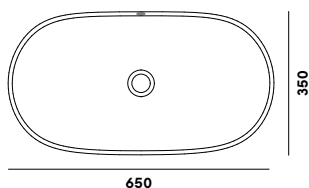

## ROZMĚRY (mm)

**ROZMĚRY**  
650 / 350 / 150  
mm

**VÁHA**  
11,5 kg

**LEHKÝ**  
výtluž  
z vláken  
—  
snížená hmotnost

**NENASÁKÁ**  
kvalitní impregnace  
povrchu  
—  
odolný vůči tekutinám

**EKO**  
minimum výrobního  
odpadu  
—  
respekt k surovinám