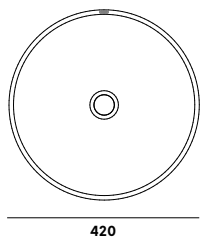

Tomáš Vacek

design (2015) Tomáš Vacek

FARBVARIANTEN

 **grau: gworbgr**

 **anthrazit: gworban**

 **sand: gworbsnd**

MASSE (mm)

MASSE
420 / 420 / 150
mm