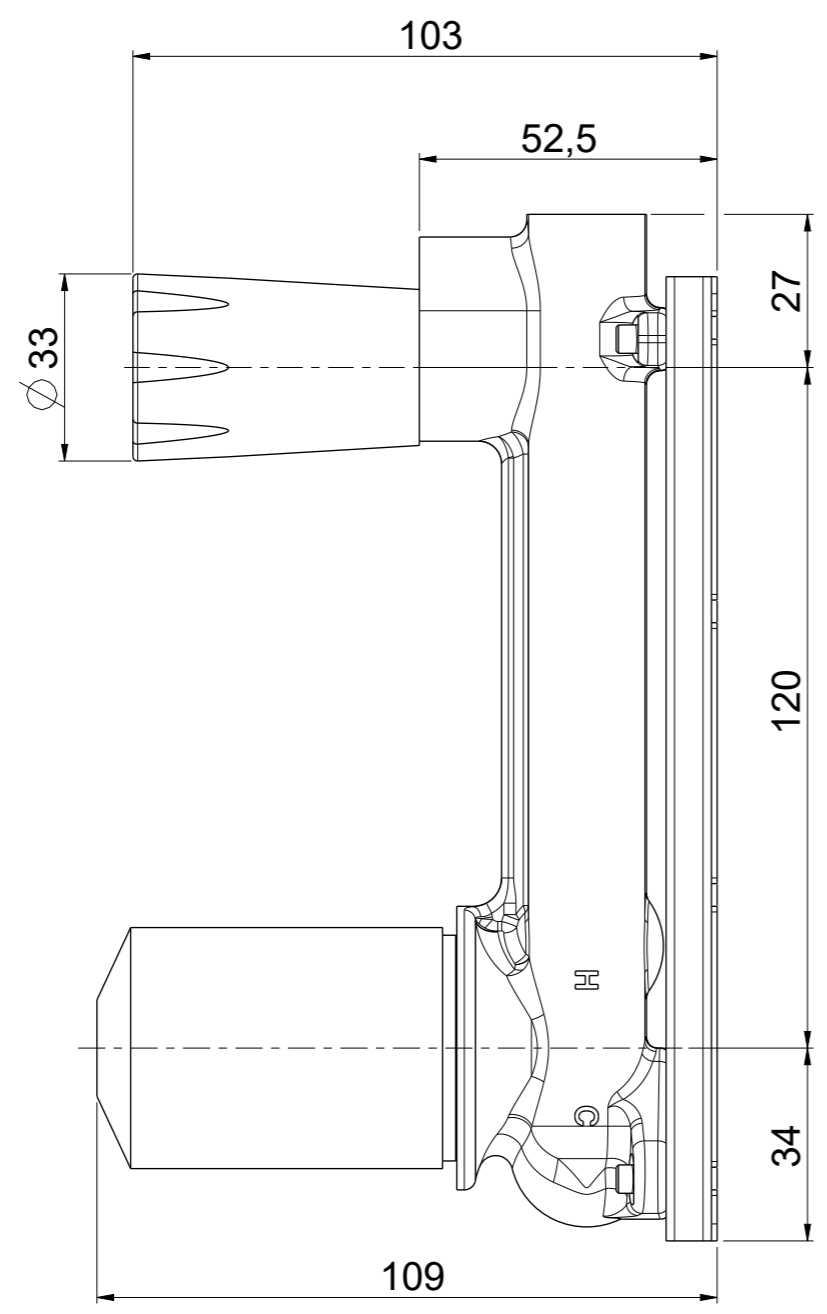

| | | | | | | | |
|---|-------------|-----------|----------|----------|-------|----------------|--------------|
| OIOLI RUBINETTERIE e-mail: mattia@oioli.com Via Pul Stretta, 10/12 28024 Gozzano (No) ITALY | DATA | 4/12/2022 | VERSIONE | PROGETTO | SCALA | CODICE DISEGNO | |
| | DISEGNATORE | B.F. | 1.5 | | 3:4 | OIPILA35000E | |
| DESCRIZIONE | | | | | | | ARTICOLO |
| PARTE INCASSO PER LAVABO INT.120 | | | | | | | OIPILA35000E |