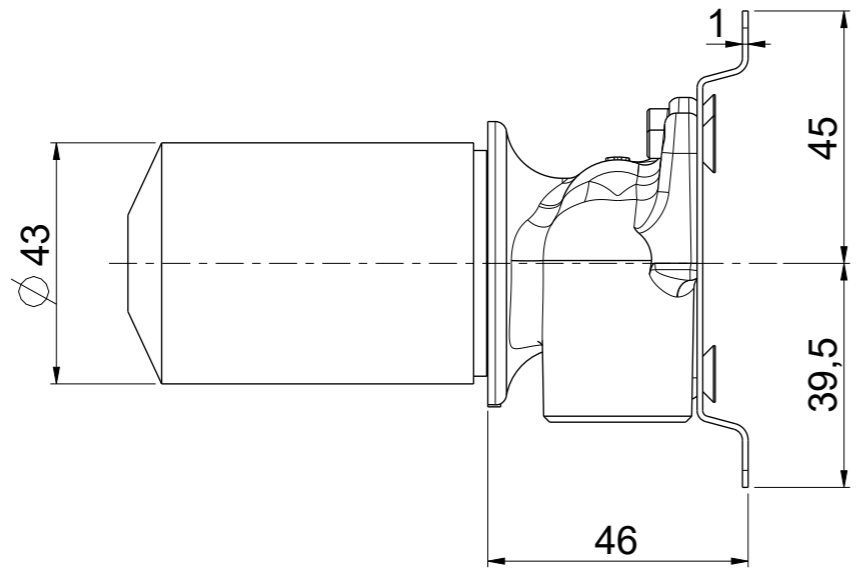

| | | | | | | | |
|---|-------------|-----------|----------|----------|-------|----------------|--------------|
| OIOLI RUBINETTERIE e-mail: mattia@oioli.com Via Pul Stretta, 10/12 28024 Gozzano (No) ITALY | DATA | 4/12/2022 | VERSIONE | PROGETTO | SCALA | CODICE DISEGNO | |
| | DISEGNATORE | B.F. | 1.5 | | 3:4 | OIPILA35000E | |
| DESCRIZIONE | | | | | | | ARTICOLO |
| PARTE INCASSO PER LAVABO INT.120 | | | | | | | OIPILA35000E |