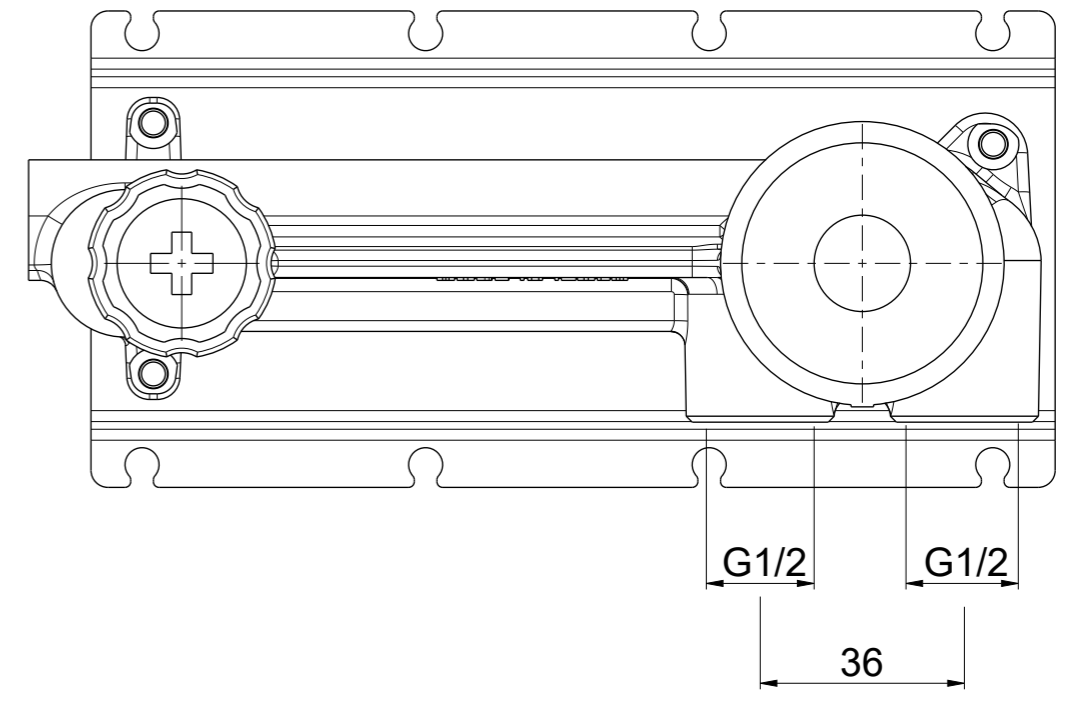

| | | | | | | | |
|---|-------------|-----------|----------|----------|-------|----------------|--------------|
| OIOLI RUBINETTERIE e-mail: mattia@oioli.com Via Pul Stretta, 10/12 28024 Gozzano (No) ITALY | DATA | 4/12/2022 | VERSIONE | PROGETTO | SCALA | CODICE DISEGNO | |
| | DISEGNATORE | B.F. | 1.5 | | 3:4 | OIPILA35000E | |
| DESCRIZIONE | | | | | | | ARTICOLO |
| PARTE INCASSO PER LAVABO INT.120 | | | | | | | OIPILA35000E |