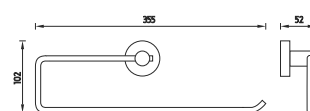

Kč	€	€
cena bez DPH price without VAT	407,-	17,74	17,74
cena s DPH price with VAT	489,-	21,30