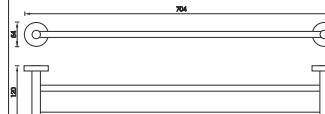

Kč	€	€
cena bez DPH price without VAT	624,-	27,19	27,19
cena s DPH price with VAT	749,-	32,70