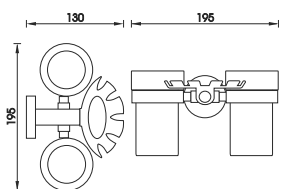

UN 13058DC-26

Dvojité držák sklenek. Sklenky z roseného skla.

	Kč	€	€
cena bez DPH price without VAT	549,-	23,93	23,93
cena s DPH price with VAT	659,-	28,80	

UN 13057DW-26

Držák kartáčků a sklenek. Skleničky z roseného skla.