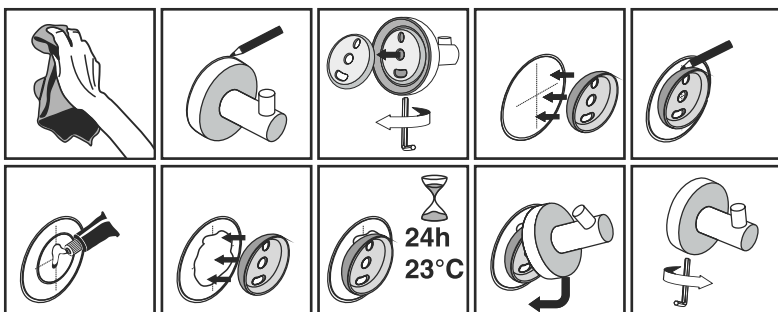

c) doba vytvrzení

(8) Následnou montáž výrobků proveďte po dostatečně dlouhé době vytvrzení lepidla. Postupujte dle návodu výrobce lepidla. Všeobecně lepidlo vytvrzuje minimálně 24h při teplotě 23°C. Po tuto dobu nezatěžujte namontované konzolky vnějšími silami a výrobek zkompletujte po uplynutí této doby. Přebytečné nánosy lepidla seškrábejte a poté očistěte technickým benzínem. Při potřísnění rukou použijte mýdlo a vodu, případně krém na ruce.

d) montáž samotného doplňku

(9-10) Výrobek přiložte úchytem na konzolku a ze spodu dostatečně dotáhněte šroub přiloženým imbusovým klíčem. Pevnost výrobku můžete vyzkoušet krátkým lehkým tlakem na výrobek.

e) užívání

Při užívání výrobku mějte na vědomí, že garantujeme maximální zatížení výrobku do 5kg. Vyšší zatížení není garantováno. Lepení výrobků je určeno pro privátní užívání. Užívání lepených výrobků ve veřejných prostorách či bytovacích zařízeních apod. není doporučeno.

DEMONTÁŽ LEPENÉHO VÝROBKU

a) Demontujte doplněk z konzolky přiloženým imbusovým klíčem.

b) Konzolku nahřejte horkovzdušnou pistolí. Následně konzolku odstraníte uchopením kleštěmi a krouživými pohyby zleva doprava. Konzolku neodstraňujte tahem od zdi! Může dojít k odloupení vrchní vrstvy obkladu! Pokud nahřejete konzolku dostatečně, je snadné ji odstranit.

c) Zbytky lepidla odstraníte škrabkou a technickým benzínem.

1-2-3-4-5
6-7-8-9-10

bathroom.
accessories
NIMCO čistý styl pro vaši koupelnu.