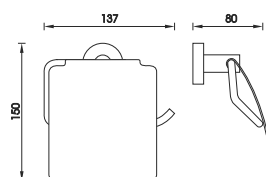

UN 13055B-26

Držák na toaletní papír s krytem.