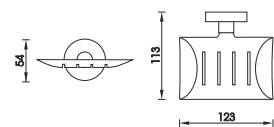

UN 13059M-26

Celokovový mýdelník.

	Kč	€	€
cena bez DPH price without VAT	357,-	15,56	15,56
cena s DPH price with VAT	429,-	18,70