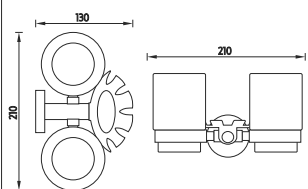

Kč	€	€
cena bez DPH price without VAT	724,-	31,55	31,55
cena s DPH price with VAT	869,-	37,90