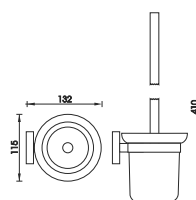

UN 13094C-26

Toaletní WC kartáč. Nádobka z roseného skla.

cena bez DPH price without VAT	Kč 557,-	€ 24,28	€ 24,28
cena s DPH price with VAT	669,-	29,20