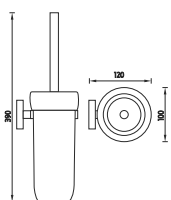

UN 13094W-26

Toaletní WC kartáč s vysokou nádobkou z roseného skla.

cena bez DPH price without VAT	Kč 999,-	€ 43,53	€ 43,53
cena s DPH price with VAT	1199,-	52,30	

UN 13094K-26

Toaletní WC kartáč. Nádobka keramická.