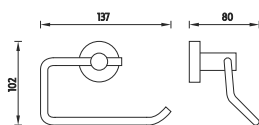

UN 13099-26

Trojitý otočný háček.

cena bez DPH price without VAT	Kč 491,-	€ 21,40	€ 21,40
cena s DPH price with VAT	589,-	25,70	

UN 13055-26

Držák na toaletní papír bez krytu.

cena bez DPH price without VAT	Kč 316,-	€ 13,77	€ 13,77
cena s DPH price with VAT	379,-	16,60	