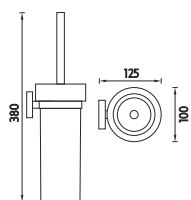

UN 13094W-26

Toaletní WC kartáč s vysokou nádobkou z roseného skla.

cena bez DPH price without VAT	Kč 999,-	€ 43,53	€ 43,53
cena s DPH price with VAT	1199,-	52,30