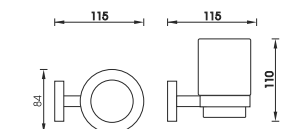

UN 13058W-26

Držák sklenky. Sklenka z roseného skla.

	Kč	€	€
cena bez DPH price without VAT	499,-	21,75	21,75
cena s DPH price with VAT	599,-	26,10	

UN 13058K-26

Držák pohárku. Pohárek keramický.

	Kč	€	€
cena bez DPH price without VAT	382,-	16,65	16,65
cena s DPH price with VAT	459,-	20,00	