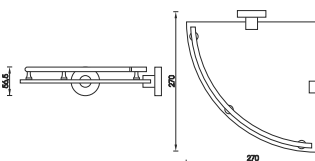

UN 13091CX-26

Polička s ohrádkou. Sklo rosené.

	Kč	€	€
cena bez DPH price without VAT	666,-	29,02	29,02
cena s DPH price with VAT	799,-	34,90	

UN 13091RC-26

Polička rohová s ohrádkou. Sklo rosené. Poloměr skla 25cm.