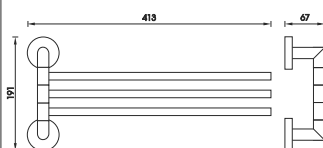

UN 13096-3-26

Trojitý otočný držák na ručníky.

cena bez DPH price without VAT	Kč 749,-	€ 32,64	€ 32,64
cena s DPH price with VAT	899,-	39,20