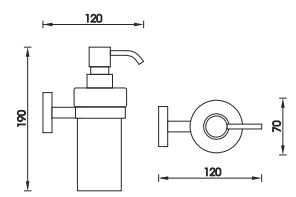

UN 13031W-26

Dávkovač na tekuté mýdlo. Nádobka matné sklo. Objem cca200ml.

	Kč	€	€
cena bez DPH price without VAT	582,-	25,36	25,36
cena s DPH price with VAT	699,-	30,50