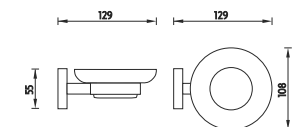

UN 13059C-26

Držák na mýdlo. Mýdelnka z roseného skla.

	Kč	€	€
cena bez DPH price without VAT	332,-	14,47	14,47
cena s DPH price with VAT	399,-	17,40