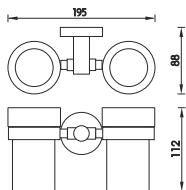

UN 13058C-26

Držák sklenky. Sklenka z roseného skla.

	Kč	€	€
cena bez DPH price without VAT	324,-	14,12	14,12
cena s DPH price with VAT	389,-	17,00	

UN 13058DW-26

Dvojité držák sklenek. Skleničky z roseného skla.