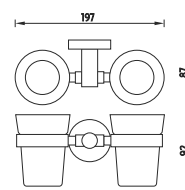

Kč	€	€
cena bez DPH price without VAT	549,-	23,93	23,93
cena s DPH price with VAT	659,-	28,80