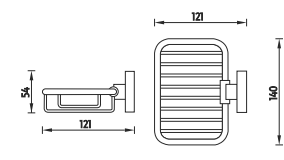

UN 13059Z-26

Drátěný mýdelník.

	Kč	€	€
cena bez DPH price without VAT	399,-	17,39	17,39
cena s DPH price with VAT	479,-	20,90