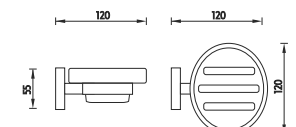

UN 13059Z-26

Drátěný mýdelník.

	Kč	€	€
cena bez DPH price without VAT	399,-	17,39	17,39
cena s DPH price with VAT	479,-	20,90	

UN 13059K-26

Mýdelnka keramická.

	Kč	€	€
cena bez DPH price without VAT	416,-	18,13	18,13
cena s DPH price with VAT	499,-	21,80	