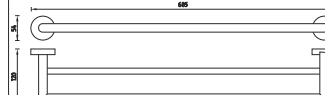

Kč	€	€
cena bez DPH price without VAT	749,-	32,64	32,64
cena s DPH price with VAT	899,-	39,20