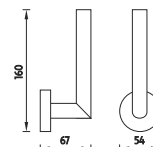

UN 13055R-26

Držák na rezervní toaletní papír.

cena bez DPH price without VAT	Kč 332,-	€ 14,47	€ 14,47
cena s DPH price with VAT	399,-	17,40