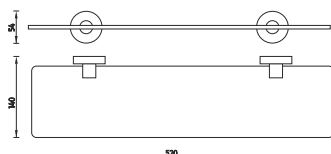

UN 13091AX-60-26

Polička s ohrádkou. Sklo rosené
Délka police 60cm.

	Kč	€	€
cena bez DPH price without VAT	774,-	33,73	33,73
cena s DPH price with VAT	929,-	40,50	

UN 13091C-26

Polička. Sklo rosené.

	Kč	€	€
cena bez DPH price without VAT	499,-	21,75	21,75
cena s DPH price with VAT	599,-	26,10	