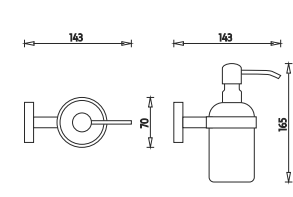

UN 13031K-26

Dávkovač na tekuté mýdlo. Nádobka keramická, objem 200ml

	Kč	€	€
cena bez DPH price without VAT	499,-	21,75	21,75
cena s DPH price with VAT	599,-	26,10	

UN 13031C-P-26

Dávkovač na tekuté mýdlo 180ml. Nádobka z roseného mat. skla.