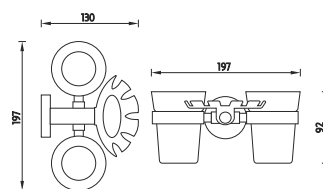

Kč	€	€
cena bez DPH price without VAT	691,-	30,11	30,11
cena s DPH price with VAT	829,-	36,20