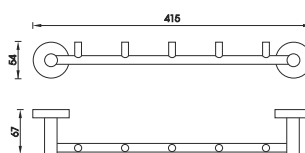

UN 13057DC-26

Držák kartáčků a sklenek. Sklenky z roseného skla.

	Kč	€	€
cena bez DPH price without VAT	691,-	30,11	30,11
cena s DPH price with VAT	829,-	36,20	

UN 13054-5-26

Držák na ručníky s 5-ti háčky.