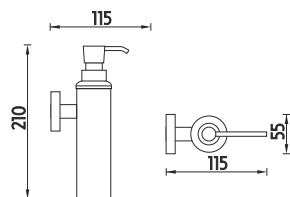

c) Zbytky lepidla odstraníte škrabkou a technickým benzínem.

1-2-3-4-5
6-7-8-9-10

bathroom.
accessories
 NIMCO čistý styl pro vaši koupelnu.

UN 13031MN-26

Dávkovač na tekuté mýdlo. Kovový tubus. Objem cca 200ml.