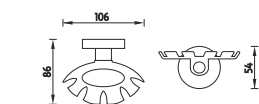

UN 13059C-26

Držák na mýdlo. Mýdelnka z roseného skla.

	Kč	€	€
cena bez DPH price without VAT	332,-	14,47	14,47
cena s DPH price with VAT	399,-	17,40	

UN 13056-26

Držák kartáčků. Celokovový.

	Kč	€	€
cena bez DPH price without VAT	324,-	14,12	14,12
cena s DPH price with VAT	389,-	17,00	