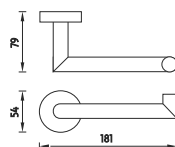

UN 13055B-26

Držák na toaletní papír s krytem.

cena bez DPH price without VAT	Kč 482,-	€ 21,01	€ 21,01
cena s DPH price with VAT	579,-	25,30	

UN 13055M-26

Držák na toaletní papír bez krytu.
Pevný, masivní.