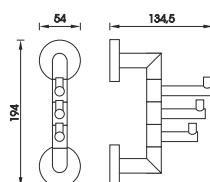

UN 13015-26

Tyč na sprchu s jezdcem. Kompletně celokovová. Výška 60cm.

1.9.2011

	Kč	€	€
cena bez DPH price without VAT	1082,-	47,15	47,15
cena s DPH price with VAT	1299,-	56,60	

UN 13096-26

Dvojitý otočný držák na ručníky.

UN 13099-26

Trojitý otočný háček.

cena bez DPH price without VAT	Kč 491,-	€ 21,40	€ 21,40
cena s DPH price with VAT	589,-	25,70	

UN 13055-26

Držák na toaletní papír bez krytu.

cena bez DPH price without VAT	Kč 316,-	€ 13,77	€ 13,77
cena s DPH price with VAT	379,-	16,60	