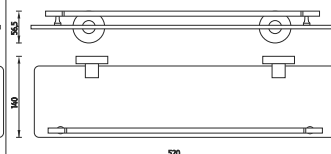

UN 13091CX-26

Polička s ohrádkou. Sklo rosené.

	Kč	€	€
cena bez DPH price without VAT	666,-	29,02	29,02
cena s DPH price with VAT	799,-	34,90