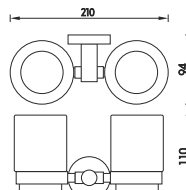

Kč	€	€
cena bez DPH price without VAT	582,-	25,36	25,36
cena s DPH price with VAT	699,-	30,50