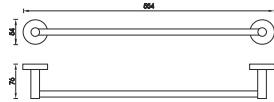

UN 13035-26

Držák na ručník 350mm.

	Kč	€	€
cena bez DPH price without VAT	416,-	18,13	18,13
cena s DPH price with VAT	499,-	21,80	

UN 13046-26

Držák na ručník 500mm.

	Kč	€	€
cena bez DPH price without VAT	449,-	19,57	19,57
cena s DPH price with VAT	539,-	23,50	