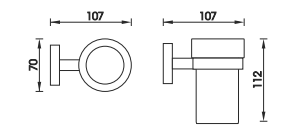

Kč	€	€
cena bez DPH price without VAT	499,-	21,75	21,75
cena s DPH price with VAT	599,-	26,10