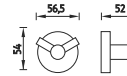

Kč	€	€
cena bez DPH price without VAT	216,-	9,42	9,42
cena s DPH price with VAT	259,-	11,40