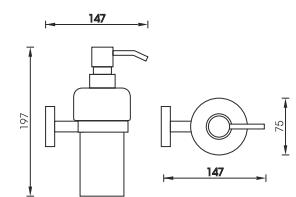

UN 13031K-26

Dávkovač na tekuté mýdlo. Nádobka keramická, objem 200ml

	Kč	€	€
cena bez DPH price without VAT	499,-	21,75	21,75
cena s DPH price with VAT	599,-	26,10