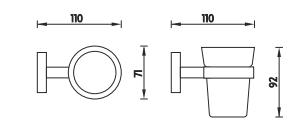

Kč	€	€
cena bez DPH price without VAT	324,-	14,12	14,12
cena s DPH price with VAT	389,-	17,00