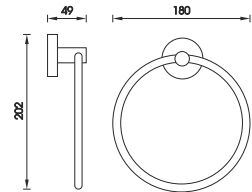

UN 13053-26

Háček dvojité.

	Kč	€	€
cena bez DPH price without VAT	216,-	9,42	9,42
cena s DPH price with VAT	259,-	11,40	

UN 13060-26

Kruhový držák na ručník.

	Kč	€	€
cena bez DPH price without VAT	366,-	15,95	15,95
cena s DPH price with VAT	439,-	19,20	