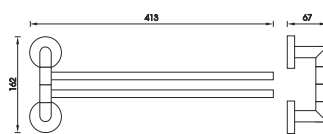

UN 13015-26

Tyč na sprchu s jezdcem. Kompletně celokovová. Výška 60cm.

1.9.2011

	Kč	€	€
cena bez DPH price without VAT	1082,-	47,15	47,15
cena s DPH price with VAT	1299,-	56,60	

UN 13096-26

Dvojitý otočný držák na ručníky.