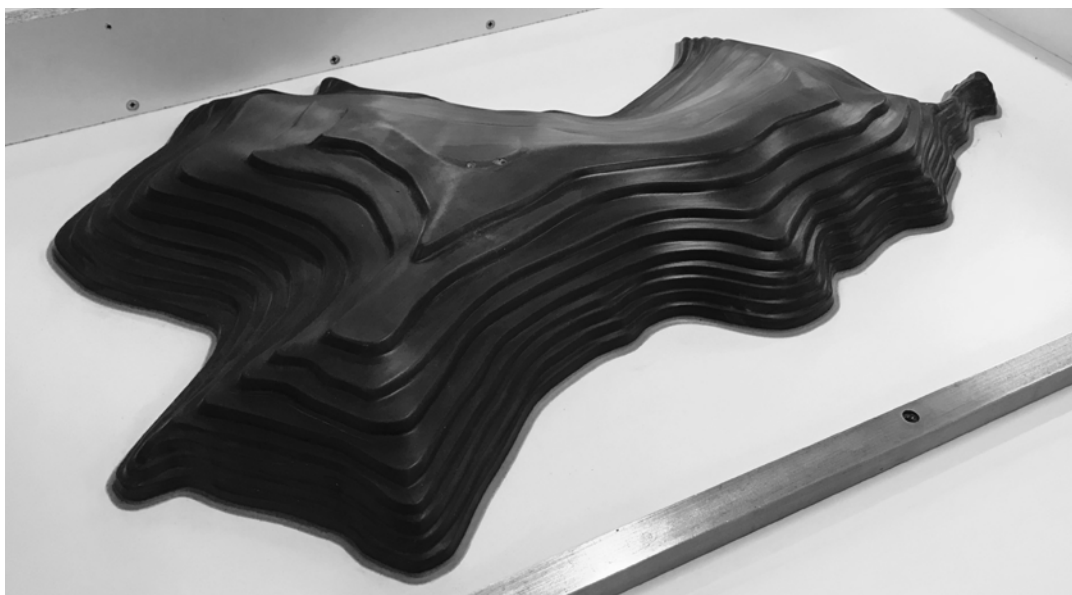

Gravelli

MAP

Závěsné umyvadlo představující originalitu a jedinečnost. Koupelnu dokáže proměnit na vysoce designový prostor hodný obdivu. I přes své rozměry má navíc díky speciální výrobní technologii zcela běžnou hmotnost.

Tomáš Vacek

design (2015) Tomáš Vacek

ODSTÍNY

šedá: gwmapgr

antracit: gwmapan

písková: gwmapsnd

ROZMĚRY (mm)

1200