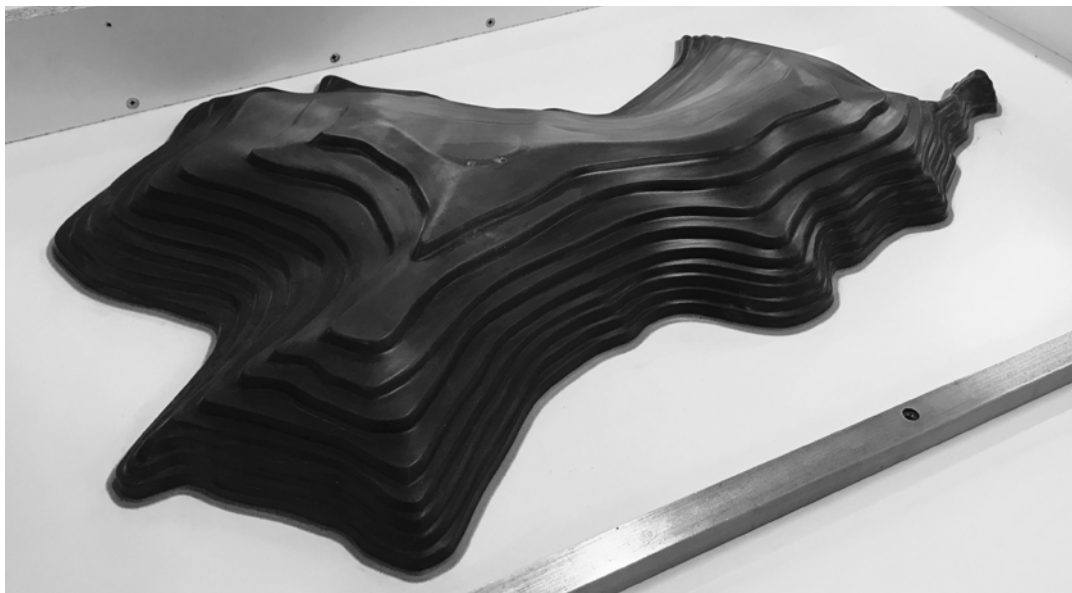

Gravelli

MAP

Einzigartiges und originelles Wandwaschbecken. Ein Bad wird damit zu einem bewunderten Designraum. Trotz seiner Abmessungen hat es dank der speziellen Herstellungstechnologie ein völlig normales Gewicht.

Tomáš Vacek

design (2015) Tomáš Vacek

FARBVARIANTEN

grau: gwmapgr

anthrazit: gwmapan

sand: gwmapsnd

MASSE (mm)

1200