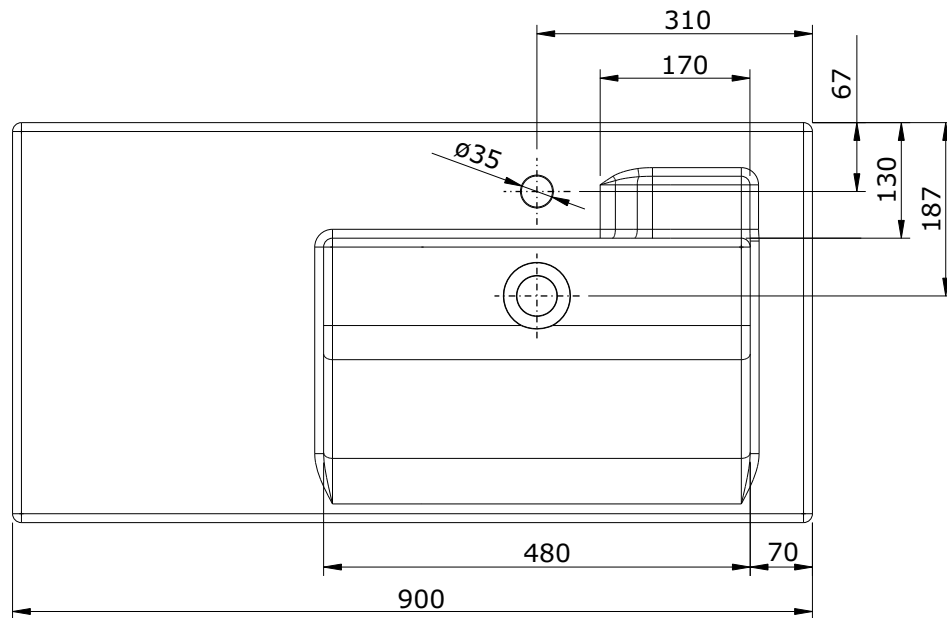

série: Linha

descrição: Lavatório 90 direito

sanindusa®

código: 108920

revisão: 04

Os produtos apresentados seguem especificações técnicas internas da SANINDUSA.

As dimensões são meramente indicativas.

Reservamos o direito de fazer alterações técnicas que permitam melhorar a funcionalidade dos nossos produtos, sem aviso prévio.

The presented products follow technical specifications from SANINDUSA.

The dimensions of the pieces are merely a reference.

We reserve the right to introduce technical improvements in our products without previous advice.