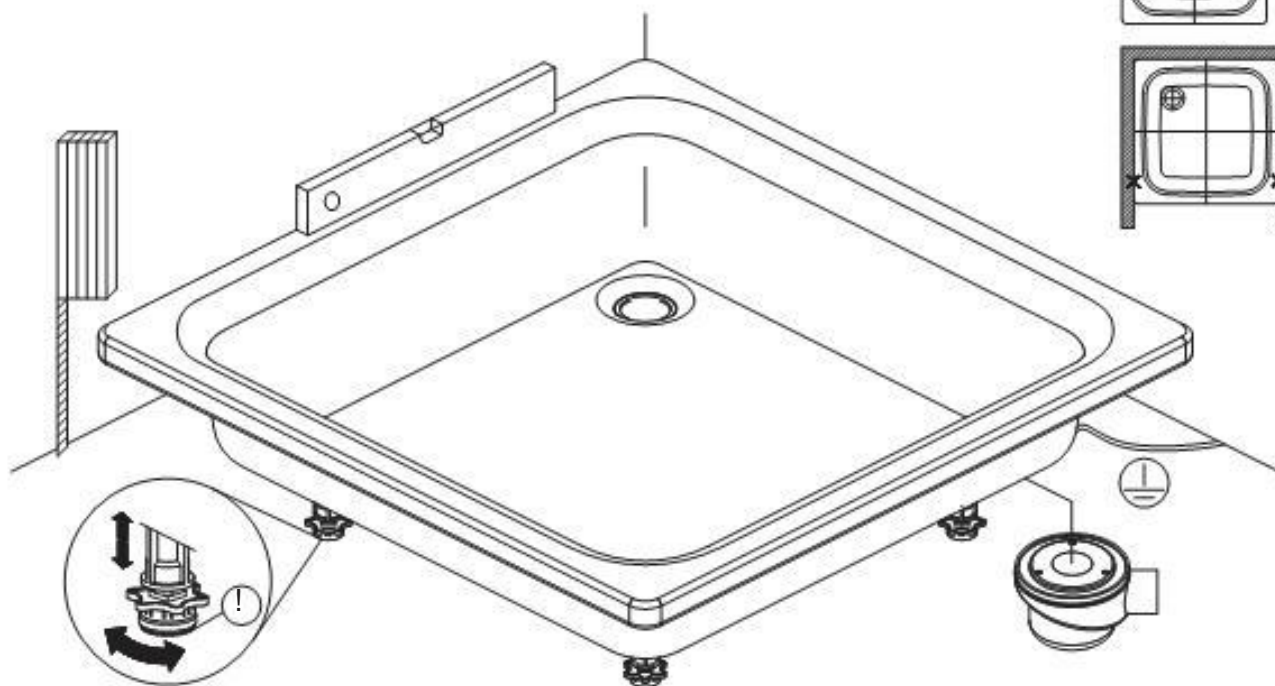

Wannenanker + DWS
(nicht im Lieferumfang enthalten)

Vanové kotvy + DWS
(nejsou součástí dodávky)

Vaňové kotvy + DWS
(nie sú súčasťou dodávky)

D Für Acrylduschwannen liegen dieser Verpackung Befestigungsschrauben bei (4 Stück 4,8 x 13).
Zur Montage an Acrylduschwannen folgen Sie bitte den Montagehinweisen in der Schraubentüte.