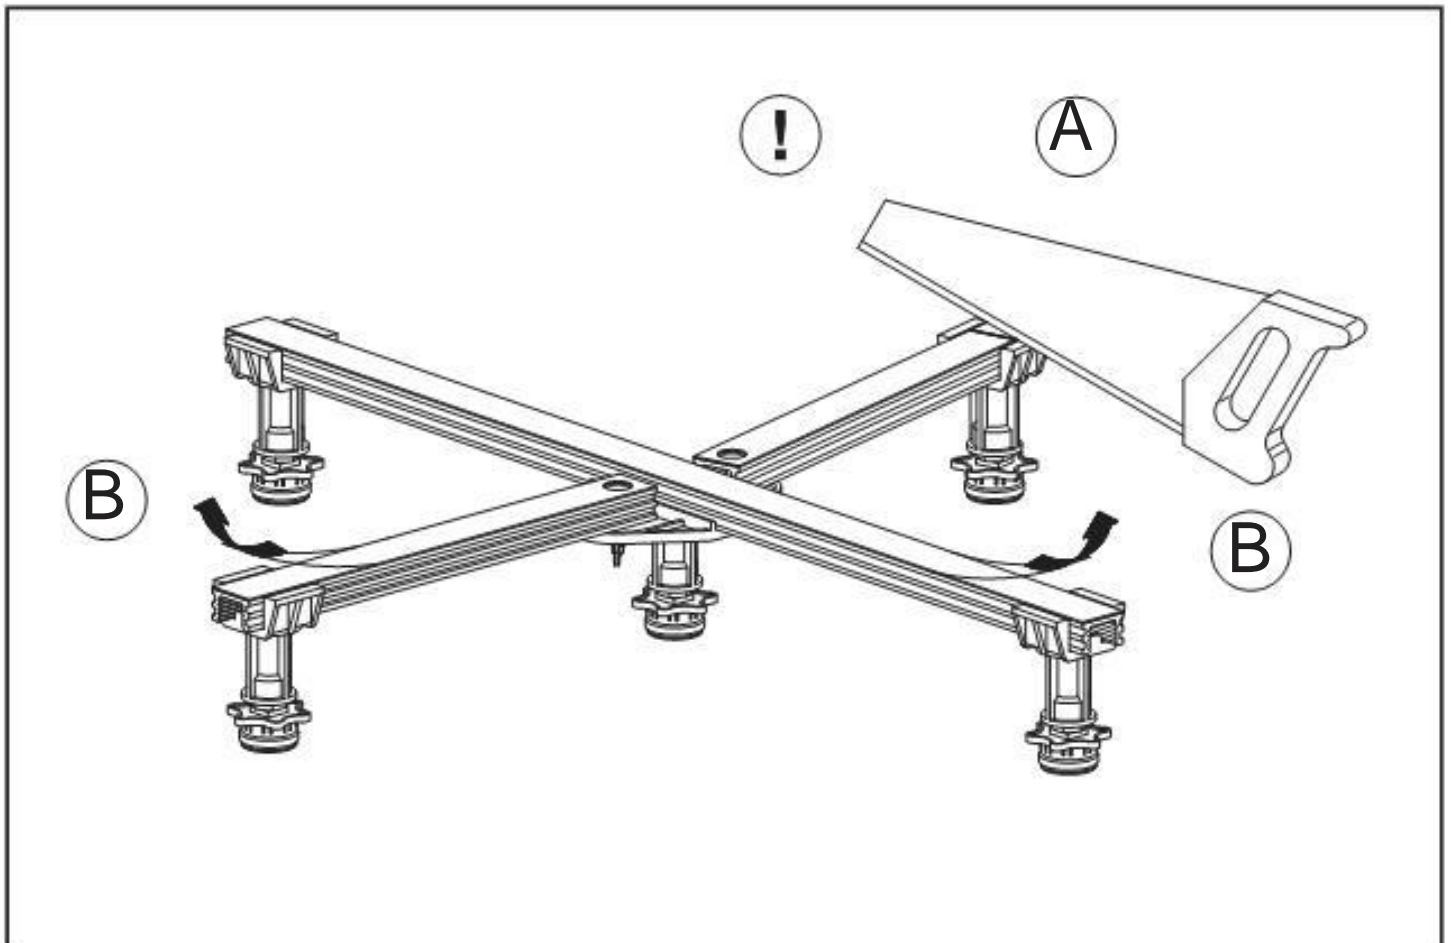

Wannenanker + DWS
(nicht im Lieferumfang enthalten)

Vanové kotvy + DWS
(nejsou součástí dodávky)

Vaňové kotvy + DWS
(nie sú súčasťou dodávky)

D Für Acrylduschwannen liegen dieser Verpackung Befestigungsschrauben bei (4 Stück 4,8 x 13).
Zur Montage an Acrylduschwannen folgen Sie bitte den Montagehinweisen in der Schraubentüte.