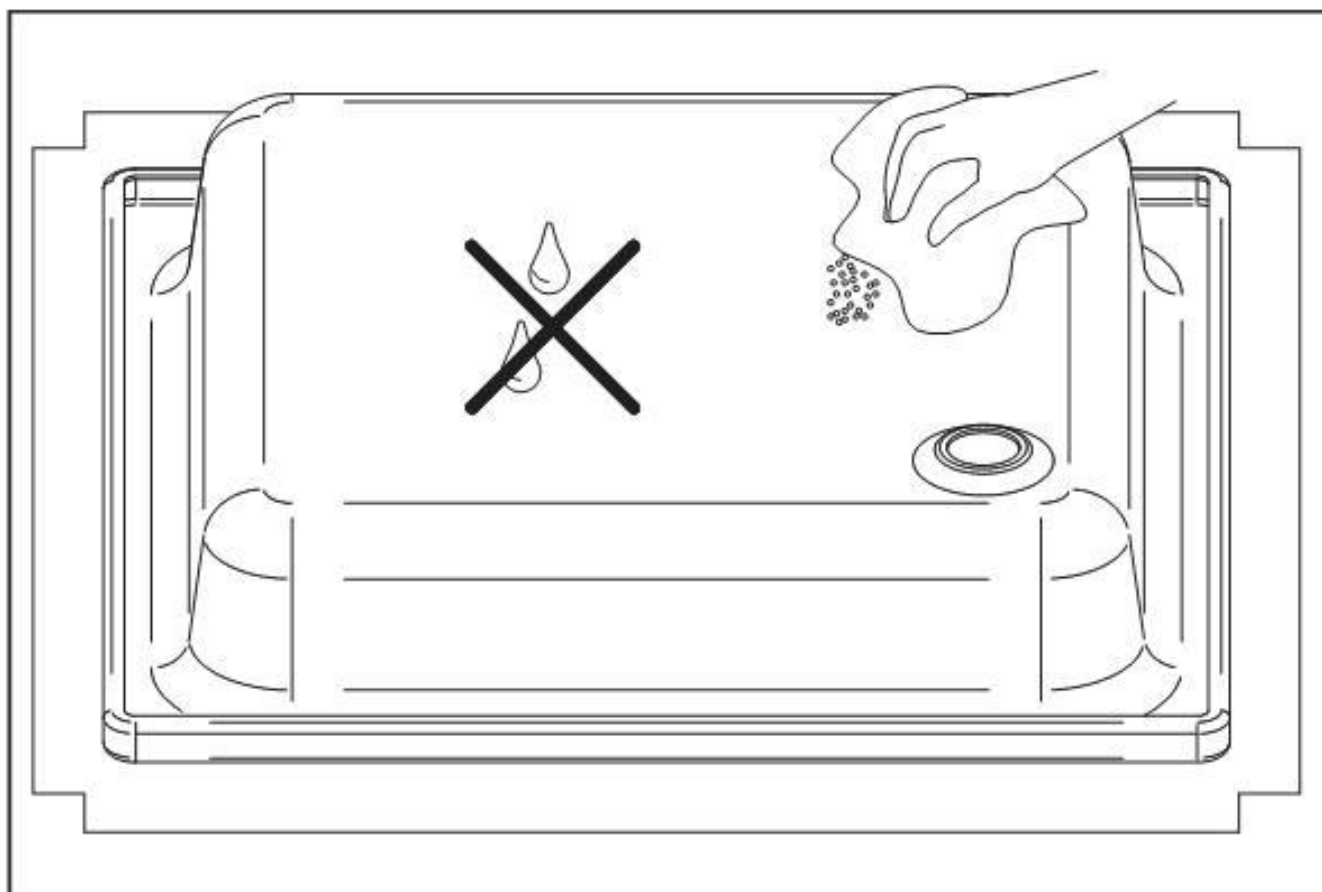

- D** MONTAGEANLEITUNG FUSSGESTELL UNIVERSAL MOD. 5200
- CZ** MONTÁŽNÍ NÁVOD NA UNIVERZÁLNÍ NOHY K SPRCHOVÝM VANIČKÁM MODEL 5200
- SK** MONTÁŽNY NÁVOD NA UNIVERZÁLNE NOHY K SPRCHOVACÍM VANIČKÁM MODEL 5200