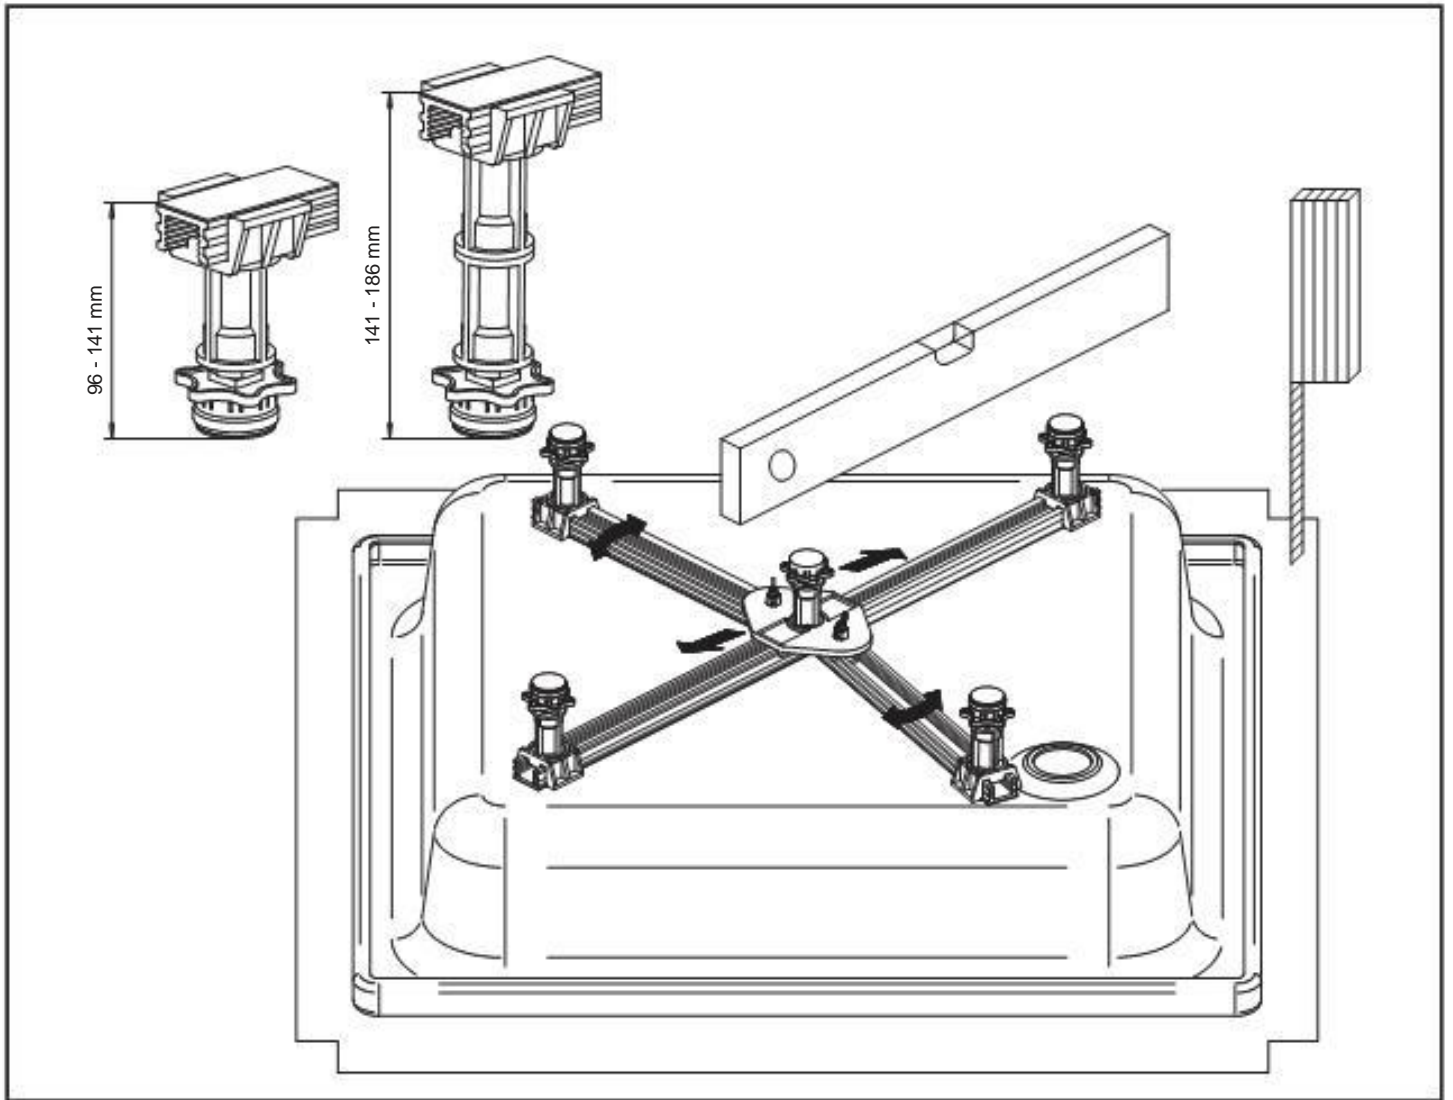

- D** MONTAGEANLEITUNG FUSSGESTELL UNIVERSAL MOD. 5200
- CZ** MONTÁŽNÍ NÁVOD NA UNIVERZÁLNÍ NOHY K SPRCHOVÝM VANIČKÁM MODEL 5200
- SK** MONTÁŽNY NÁVOD NA UNIVERZÁLNE NOHY K SPRCHOVACÍM VANIČKÁM MODEL 5200

Wannenanker + DWS
(nicht im Lieferumfang enthalten)

Vanové kotvy + DWS
(nejsou součástí dodávky)

Vaňové kotvy + DWS
(nie sú súčasťou dodávky)

D Für Acrylduschwannen liegen dieser Verpackung Befestigungsschrauben bei (4 Stück 4,8 x 13).
Zur Montage an Acrylduschwannen folgen Sie bitte den Montagehinweisen in der Schraubentüte.