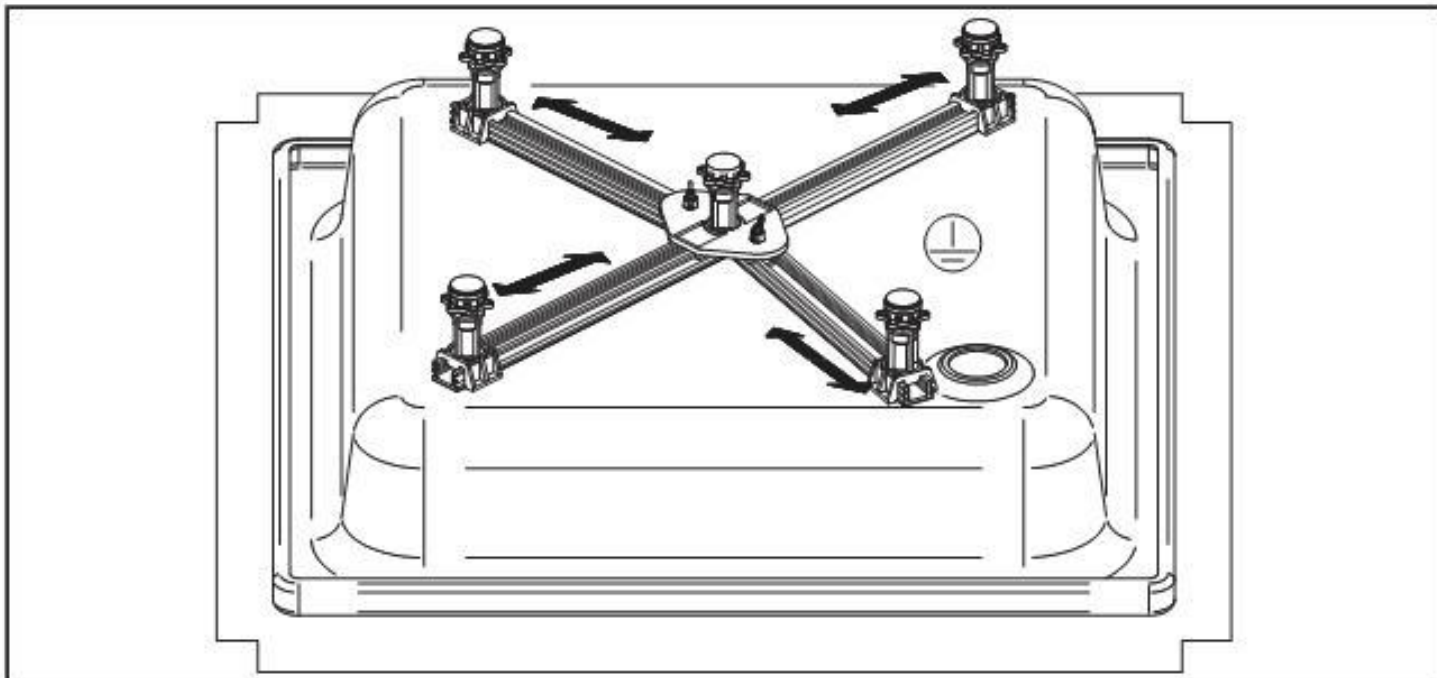

Wannenanker + DWS
(nicht im Lieferumfang enthalten)

Vanové kotvy + DWS
(nejsou součástí dodávky)

Vaňové kotvy + DWS
(nie sú súčasťou dodávky)

D Für Acrylduschwannen liegen dieser Verpackung Befestigungsschrauben bei (4 Stück 4,8 x 13).
Zur Montage an Acrylduschwannen folgen Sie bitte den Montagehinweisen in der Schraubentüte.