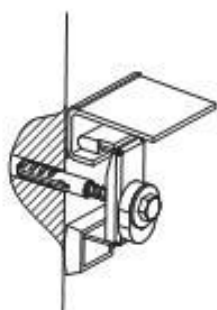

- D** MONTAGEANLEITUNG FUSSGESTELL UNIVERSAL MOD. 5200
- CZ** MONTÁŽNÍ NÁVOD NA UNIVERZÁLNÍ NOHY K SPRCHOVÝM VANIČKÁM MODEL 5200
- SK** MONTÁŽNY NÁVOD NA UNIVERZÁLNE NOHY K SPRCHOVACÍM VANIČKÁM MODEL 5200

Wannenanker + DWS
(nicht im Lieferumfang enthalten)

Vanové kotvy + DWS
(nejsou součástí dodávky)

Vaňové kotvy + DWS
(nie sú súčasťou dodávky)

D Für Acrylduschwannen liegen dieser Verpackung Befestigungsschrauben bei (4 Stück 4,8 x 13).
Zur Montage an Acrylduschwannen folgen Sie bitte den Montagehinweisen in der Schraubentüte.