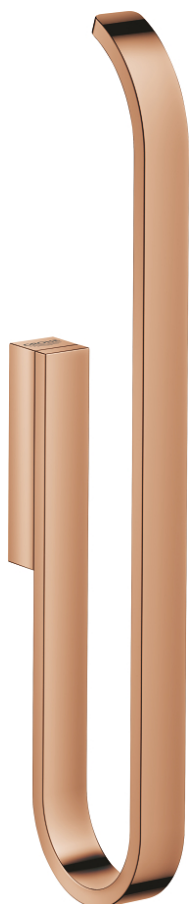

41 067 DA0 SELECTION ZÁSOBNÍK NA TOALETNÍ PAPÍR (2 ROLE)

POPIS PRODUKTU

- Barva: Warm Sunset
- Materiál: kov
- nástěnná montáž
- skryté upevnění
- GROHE Long-Life povrch