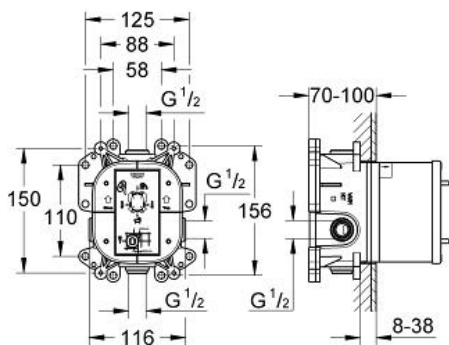

GROHE RAPIDO E

Podomítkové univerzální těleso pro pákové baterie

Prod. č. 35501000

Pure Freude
an Wasser

GROHE