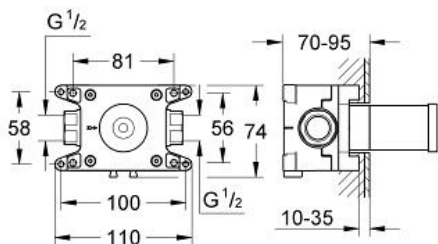

RAPIDO C

těleso pro ovladač průtoku

Prod. č. 35028000

Pure Freude
an Wasser

GROHE

Popis produktu:

RAPIDO C

těleso pro ovladač průtoku

Standardní specifikace:

pro instalaci sprch.kombinací řady Grohtherm
vestavitelný box s odnímatelným ochranným krytem
vodotěsná základní membrána pro těsnění na zeď

pro instalaci do sádkartonu

body uchycení pro montáž před a za zeď

tělo z DR mosazi

předmontovaná keramická hlava DN 20

Připojovací závit přívodů DN 15 vněj

průtok:

55 l/min. při 3 bar

Montážní hloubka 70 - 95 mm

minimální tlak **1,0 bar**

Barva: