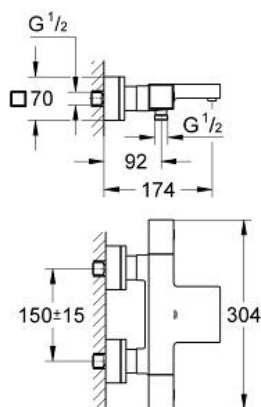

GROHTHERM CUBE

Termostatická vanová baterie, DN 15

Prod. č. 34497000

Pure Freude
an Wasser

GROHE

Popis produktu:

GROHTHERM CUBE

Termostatická vanová baterie, DN 15

Standardní specifikace:

montáž na stěnu

GROHE StarLight chromový povrch

GROHE SafeStop bezpečnostní zarážka při 38°C

GROHE SafeStop Plus volitelný omezovač teploty při 43°C

kompaktní kartuše s termoprvkem

integrovaný uzávěr smíšené vody