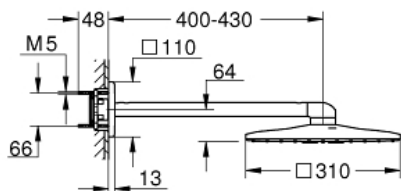

RAINSHOWER 310
SMARTACTIVE CUBE
Set hlavové sprchy se 2 režimy
proudu

Prod. č. 26479000

Pure Freude
an Wasser

GROHE

Popis produktu:

RAINSHOWER 310 SMARTACTIVE CUBE

Set hlavové sprchy se 2 režimy proudu

Standardní specifikace:

set obsahuje:

hlavová sprcha Rainshower 310 SmartActive Cube, chromová
spodní část sprchy

2 sprchové proudy

GROHE PureRain, ActiveRain

horizontální sprchové rameno 430 mm

GROHE DreamSpray perfektní vodní paprsky

hlavová sprcha Rainshower 310 SmartActive Cube, chromová
spodní část sprchy

Barva:

□ 26479000 chrom