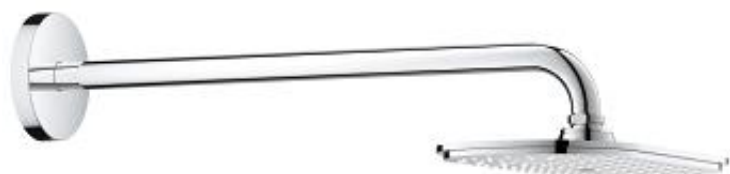

RAINSHOWER VERIS 300 X 150
Set s hlavovou sprchou 422 mm,
1 proud

Prod. č. 26170000

Pure Freude
an Wasser

GROHE

Popis produktu:

RAINSHOWER VERIS 300 X 150

Set s hlavovou sprchou 422 mm, 1 proud

Standardní specifikace:

set obsahuje:

kovová hlavová sprcha Rainshower Veris,
chromová spodní část sprchy (27 470 000)
sprchový proud

Rain

Rainshower sprchové rameno 422 mm, chromová rozeta (26 146 000)

GROHE DreamSpray perfektní vodní paprsky

GROHE StarLight chromový povrch

GROHE SpeedClean - odstranění

vodního kamene přetřením

vhodné pro průtokové ohřívače vody

začíná na **0.5 bar** tlaku průtoku

Barva:

□ 26170000 chrom