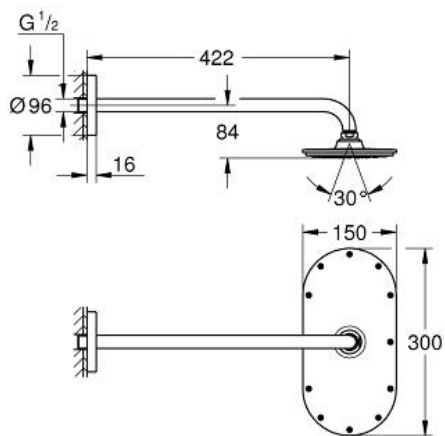

RAINSHOWER VERIS 300 X 150
Set s hlavovou sprchou 422 mm,
1 proud

Prod. č. 26170000

Pure Freude
an Wasser

GROHE

Popis produktu:

RAINSHOWER VERIS 300 X 150

Set s hlavovou sprchou 422 mm, 1 proud

Standardní specifikace:

set obsahuje:

kovová hlavová sprcha Rainshower Veris,
chromová spodní část sprchy (27 470 000)
sprchový proud

Rain

Rainshower sprchové rameno 422 mm, chromová rozeta (26 146 000)

GROHE DreamSpray perfektní vodní paprsky

GROHE StarLight chromový povrch

GROHE SpeedClean - odstranění

vodního kamene přetřením

vhodné pro průtokové ohřívače vody

začíná na **0.5 bar** tlaku průtoku

Barva:

□ 26170000 chrom