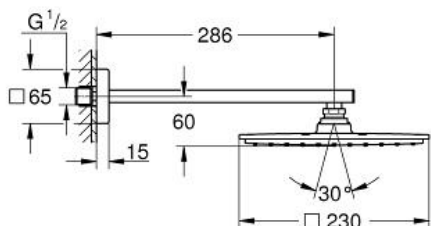

RAINSHOWER ALLURE 230
Hlavová sprcha set 286 mm, 1
proud

Prod. č. 26054000

Pure Freude
an Wasser

GROHE

Popis produktu:

RAINSHOWER ALLURE 230

Hlavová sprcha set 286 mm, 1 proud

Standardní specifikace:

set obsahuje:

hlavová sprcha Rainshower Allure 230 (27 479 000)

sprchový proud

Rain

sprchové rameno Rainshower 286 mm (27 709 000)

GROHE DreamSpray perfektní vodní paprsky

GROHE StarLight chromový povrch

GROHE SpeedClean - odstranění

vodního kamene přetřením

vhodné pro průtokové ohřívače vody

minimální tlak **1,0 bar**

Barva:

□ 26054000 chrom