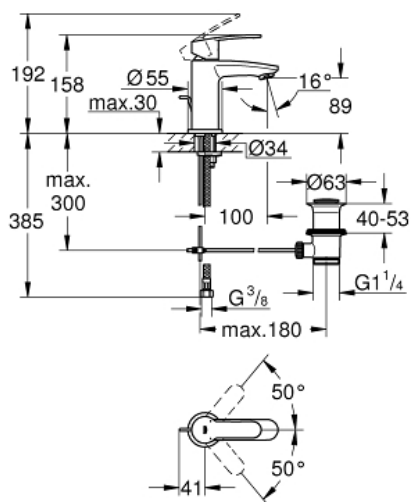

## Páková umyvadlová baterie DN 15, velikost S

Prod. č. 23037002

Pure Freude  
an Wasser

**GROHE**

#### EUROSTYLE COSMOPOLITAN

Páková umyvadlová baterie DN 15, velikost S

### Standardní specifikace:

jednotvorová montáž

kovová páka

keramická kartuše 28 mm s

**GROHE SilkMove**

**GROHE StarLight** chromový povrch

**GROHE QuickFix**

Rychloupevňovací systém se středící pomůckou  
perlátor

odtoková souprava DN 32

flexi připojovací hadičky