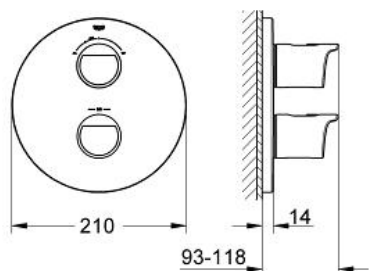

GROHTHERM 2000

Termostat s integrovaným přepínačem...

Prod. č. 19355001

Pure Freude
an Wasser

GROHE

Popis produktu:

GROHTHERM 2000

Termostat s integrovaným přepínačem
vana / sprcha s dalším výstupem

Standardní specifikace:

na montážní set GROHE Rapido T 35 500 000 nástěnná rozeta
s GROHE QuickFix

GROHE StarLight chromový povrch

GROHE Aqua Paddle ergonomicky tvarované rukojeti

GROHE SafeStop bezpečnostní zarážka při 38°C

GROHE SafeStop Plus volitelný omezovač teploty při 43°C

GROHE AquaDimmer Eco se združenou funkcí:

- integrováno (economické tlačítko
s ekonomickým zastavením sprchy)

regulace průtoku

přepínání: vana/sprcha

bez podomítkového tělesa

Barva:

□ 19355001 chrom