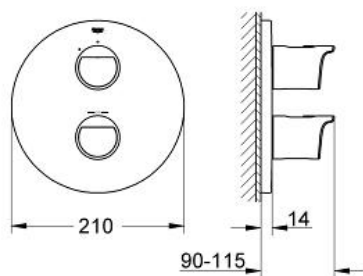

GROHTHERM 2000
Termostatická sprchová baterie
podomítková

Prod. č. 19354001

Pure Freude
an Wasser

GROHE

Popis produktu:

GROHTHERM 2000

Termostatická sprchová baterie podomítková

Standardní specifikace:

na montážní set

GROHE Rapido T 35 500 000

nástěnná rozeta s GROHE QuickFix

GROHE StarLight chromový povrch

GROHE Aqua Paddle ergonomicky tvarované rukojeti

GROHE SafeStop bezpečnostní zarážka při 38°C

GROHE SafeStop Plus volitelný omezovač teploty při 43°C

ovládání průtoku s úsporným

tlačítkem a individuálně nastavi-

teľnou úspornou zarážkou

keramické vršky DN 15, 180°

bez podomítkového tělesa

Barva:

□ 19354001 chrom