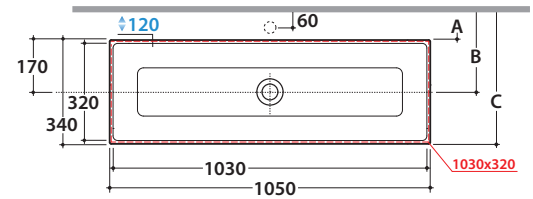

Rubinetto a parete Wall mounted taps	Rubinetto su piano Taps mounted on counter top
A:	90	115
B:	260	285
C:	430	455