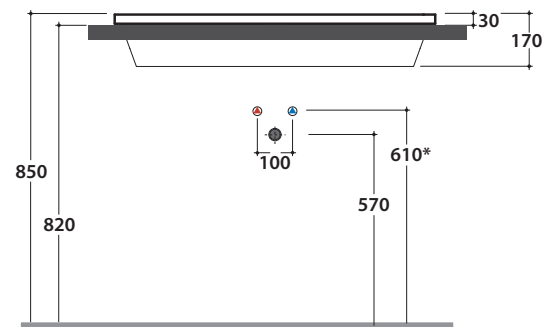

* Per rubinetto su piano / For taps mounted on counter top

Cod. **FI012BI**

Piletta up and down con tappo in ceramica per lavabi con troppo pieno. Peso 0,5 Kg
Push open valve drain with ceramic top for basins with overflow. Weight 0,5 Kg

Cod. **FI012CR**

Piletta cromata up and down per lavabi con troppopieno. Peso 0,5 Kg
Push open chromed valve drain for basins with overflow. Weight 0,5 Kg