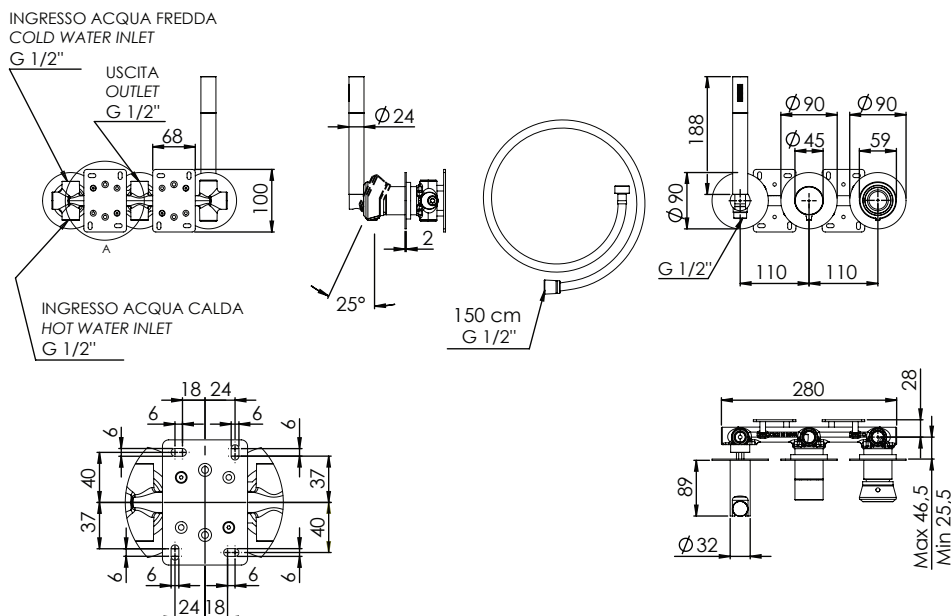

SCHEDA TECNICA - TECHNICAL FEATURES

CARATTERISTICHE - FEATURES

Disponibile in Finitura
Available in Finishing

Autopulente
Self-Cleaning

2 Vie
2 Ways

Getto vigoroso effetto pioggia
Vigorous rain effect jet

FINITURE - FINISHING

NO
Nero Opaco
Matt Black

BO
Bianco Opaco
Matt White

NP
Nichel Spazzolato
Brushed Nickel

XV
Visual Steel
Visual Steel

DO
Oro Lucido
Shiny Gold

BG
Oro Spazzolato
Brushed Gold

RP
Rame Spazzolato
Brushed Copper

CFP
Cromo Nero Spazzolato
Brushed Black Chrome

CR
Cromo
Chrome

COMPONENTI - COMPONENTS

REMER Rubinetterie S.p.A.

Via Leonardo Da Vinci, 83 - 20062 Cassano d'Adda (MI) - Italy - Tel. +39 0363 364211 - info@remer.eu - www.remer.eu