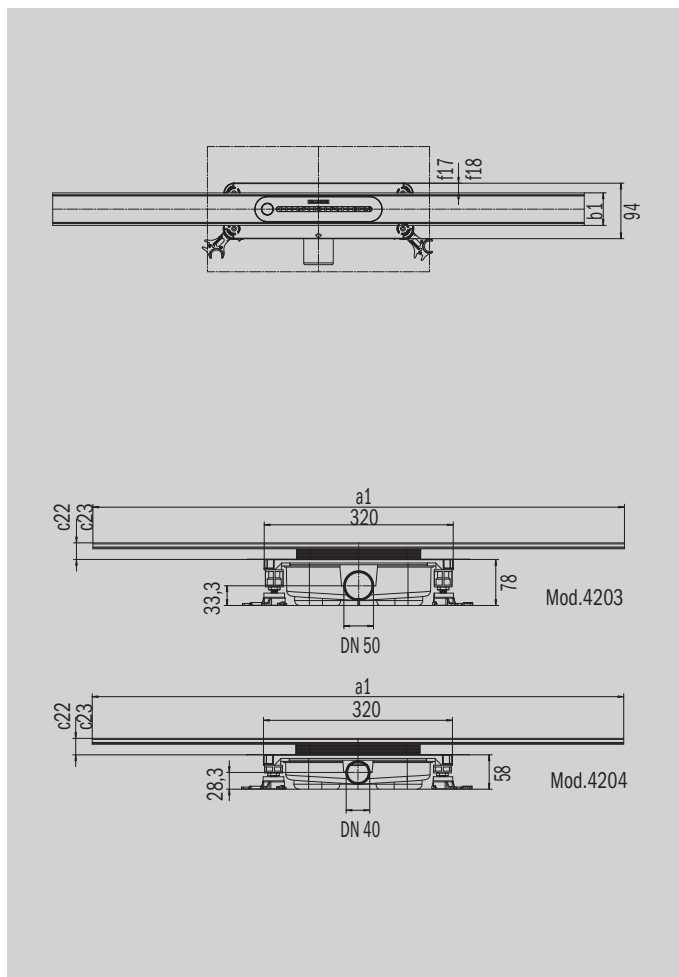

FLOWLINE ZERO

- Nadčasový design z vysoce kvalitní nerezové oceli
- Rychlé a snadné čištění díky otevíracímu mechanismu KALDEWEI Click'n Clean
- Individuální montáž díky plynulému přizpůsobení standardních délek 900 mm, 1 200 mm a 1 500 mm
- Celková výška podlahového žlabu (dlažba, lepidlo na dlažbu, izolace) od 11 mm do 28 mm, vhodné také pro bezspárové podlahy
- Umístění je možné před stěnu nebo přímo ke stěně při celkové tloušťce vestavby (silikon, obklad, lepidlo na obklady, izolace) od 14 mm do 20 mm
- Včetně dílů pro výškové vyrovnání pro flexibilní přizpůsobení vestavby výšce podlahy
- Dokonale sladěné se všemi kompletními sadami odtokových souprav FLOWDRAIN HORIZONTAL

Ilustrační obrázek

Model		2401
Vnější délka [mm]	a_1	1200 mm
Vnější šířka [mm]	b_1	55 mm
Montážní výška dlažby min.	c_{22}	11 mm
Montážní výška dlažby max.	c_{23}	28 mm
Vzdálenost od stěny min.	f_{17}	14 mm
Vzdálenost od stěny max.	f_{18}	20 mm
Délka brutto		1300 mm
Šířka brutto		160 mm
Výška brutto		80 mm
Čistá hmotnost [kg]		1 kg